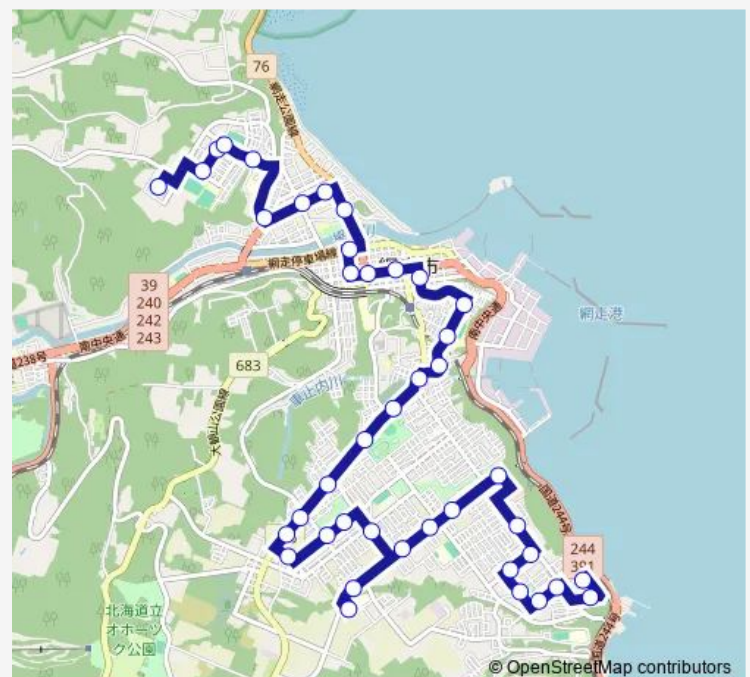

### Route schedule

向陽道職住宅 — つくしヶ丘団地

Monday 08:30-13:45

Tuesday 08:30-13:45

Wednesday 08:30-13:45

Thursday 08:30-13:45

Friday 08:30-13:45

Saturday 08:30-13:45

### Route info

Direction: 向陽道職住宅

Stops: 41

Trip Duration: 0 hour 44 min

■ お買い物バス

BusMaps

潮見 2 丁目

潮見 1 0 丁目