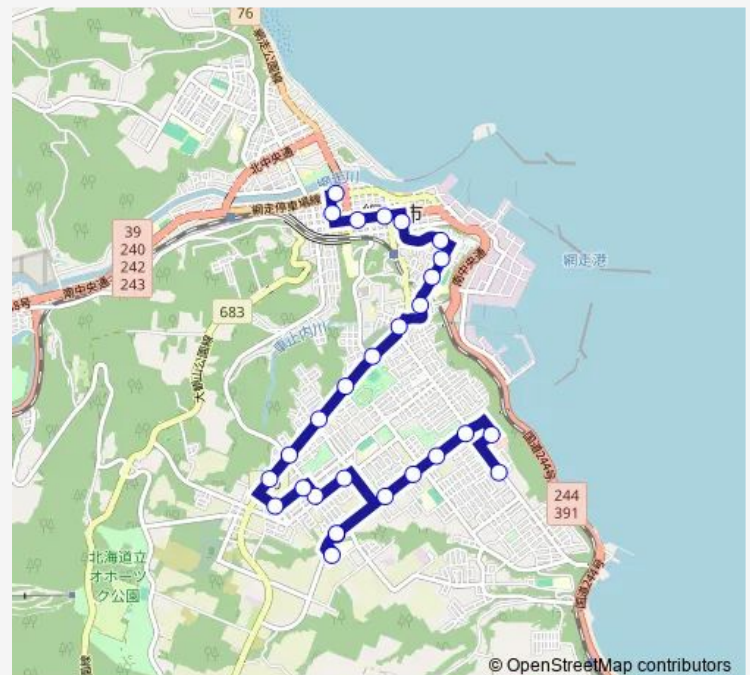

Saturday 15:50-18:55

Sunday 15:50-18:55

Route info

Direction: 駒場 8 丁目

Stops: 28

Trip Duration: 0 hour 28 min

■ お買い物バス

BusMaps

台町2丁目

台町1丁目

東5丁目

東3丁目

東1丁目

西2丁目

網走バスターミナル

Direction