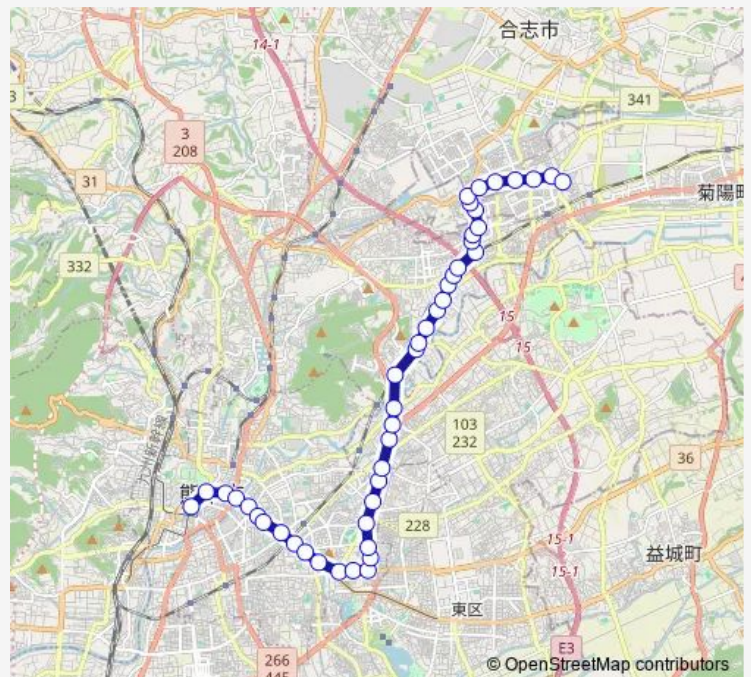

通町筋

水道町

九品寺交差点

交通局前

九州学院前

味噌天神 (電車通り)

水前寺駅通り

国府

保田窪本町

鶴田病院・鶴翔苑東口

西原小学校前

Route schedule

桜町バスターミナル — 光の森産交

Monday 17:25

Tuesday 17:25

Wednesday 17:25

Thursday 17:25

Friday 17:25

Saturday —

Sunday —

Route info

Direction: 桜町バスターミナル

Stops: 45

Trip Duration: 1 hour 18 min

■ K5-2 : 桜町バスターミナル→県庁前~北バイパス入→光の森産交

北バイパス入口

北バイパス東新南部

北バイパス竜田陳内

三の宮

上立田

立田幼稚園前

龍田小学校前