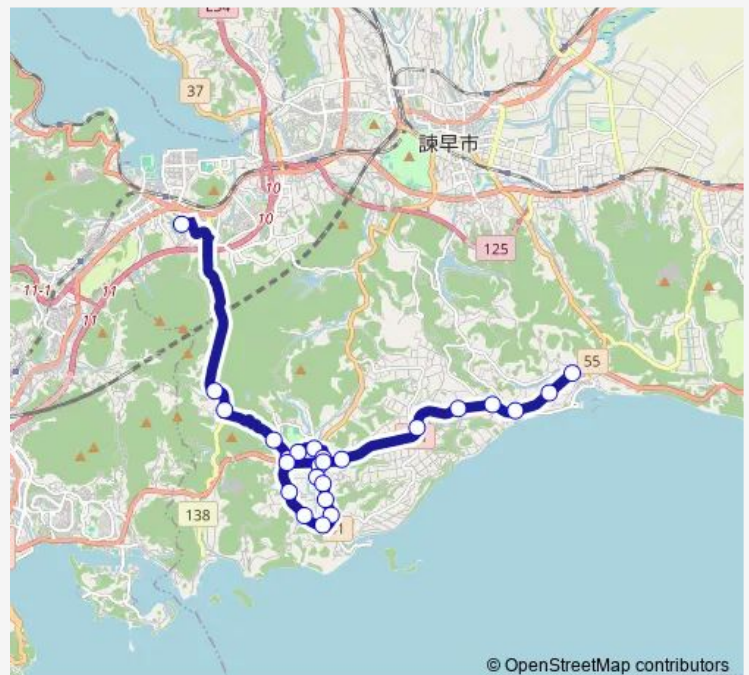

### Route schedule

西陵高校学校内 — 有喜上り

Monday 18:55

Tuesday 18:55

Wednesday 18:55

Thursday 18:55

Friday 18:55

Saturday 12:45

### Route info

Direction: 西陵高校学校内

Stops: 25

Trip Duration: 0 hour 35 min

© OpenStreetMap contributors

■ 有喜 — 有喜江の浦

BusMaps

早見下り