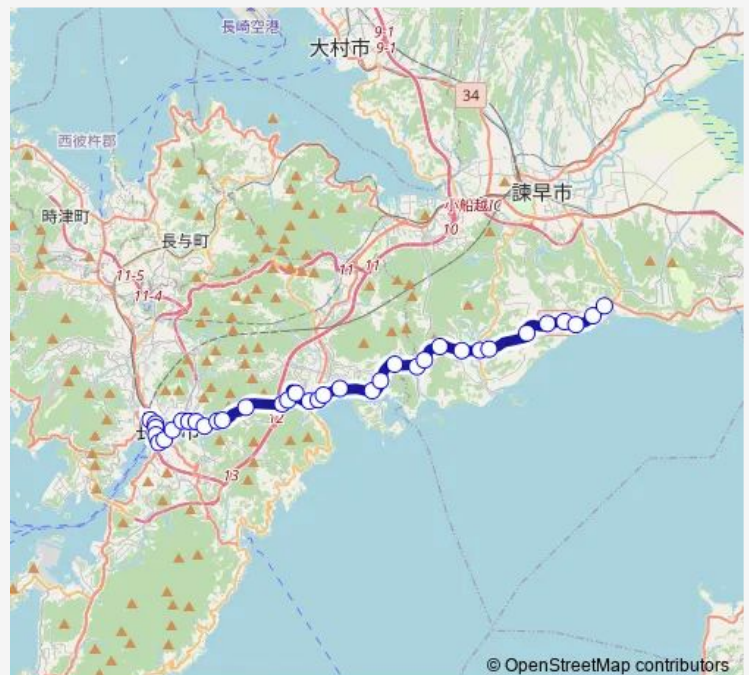

Thursday 15:38-18:38

Friday 15:38-18:38

Saturday 18:38

Sunday —

Route info

Direction: 長崎駅前交通広場

Stops: 36

Trip Duration: 0 hour 51 min

■ 有喜 — 有喜奥山・矢上大橋

BusMaps

毛屋下り

尾崎 (戸石) 矢上大橋から

下川内 (戸石) 下り

田結束下り

西明寺下下り

嵩下り