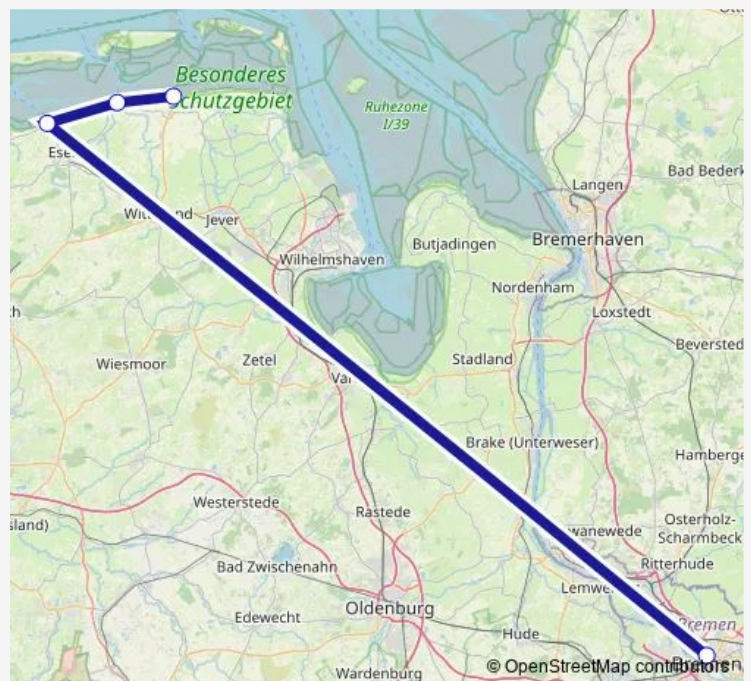

### Direction

Bremen Hauptbahnhof Fernbusterminal — Harlesiel Anleger (Linienbus)

4 stops

[Open route schedule](#)

Bremen Hauptbahnhof Fernbusterminal

Bensersiel Anleger

Neuharlingersiel Anleger

Harlesiel Anleger (Linienbus)

### Route schedule

Bremen Hauptbahnhof Fernbusterminal — Harlesiel Anleger (Linienbus)

Monday	11:00-16:00
Tuesday	13:00-16:00
Wednesday	13:00-16:00
Thursday	13:00-16:00
Friday	11:00-16:00
Saturday	11:00-16:00
Sunday	13:00-16:00

### Route info

Direction: Bremen Hauptbahnhof Fernbusterminal

Stops: 4

Trip Duration: 2 hour 35 min

F20

### Direction

Harlesiel Anleger (Linienbus) — Bremen Hauptbahnhof Fernbusterminal

4 stops

[Open route schedule](#)

Harlesiel Anleger (Linienbus)

Neuharlingersiel Anleger

Bensersiel Anleger

Bremen Hauptbahnhof Fernbusterminal