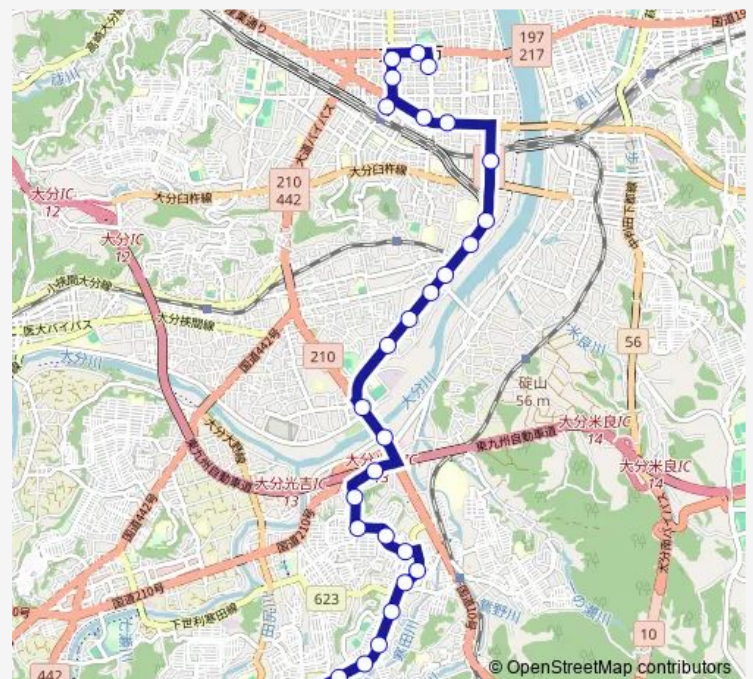

薬師堂前

### Route schedule

ふじが丘山手 — 大分駅前

Monday 09:54-18:33

Tuesday 09:54-18:33

Wednesday 09:54-18:33

Thursday 09:54-18:33

Friday 09:54-18:33

Saturday 11:10-18:10

### Route info

Direction: ふじが丘山手

Stops: 31

Trip Duration: 0 hour 33 min

F20 — 府内大橋經由寒田団地線

元町

東元町

顕徳町

## Route info

Direction: 県庁正門前

Stops: 30

Trip Duration: 0 hour 33 min

寒田南町四丁目

寒田団地南口

ふじが丘東口

ふじが丘南