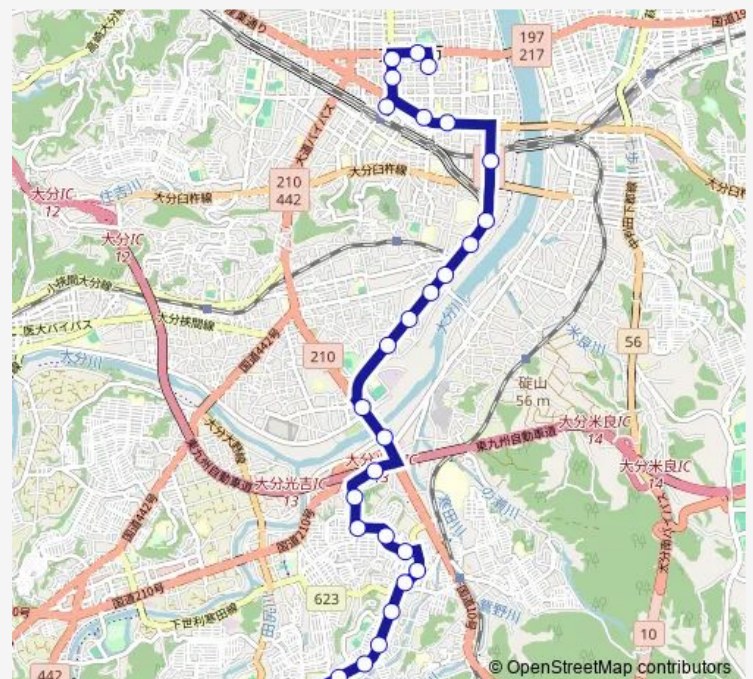

Thursday 09:54-18:33

Friday 09:54-18:33

Saturday 11:10-18:10

Sunday 09:20-17:10

Route info

Direction: ふじが丘山手

Stops: 31

Trip Duration: 0 hour 36 min

F20 — 府内大橋經由寒田団地線

元町

東元町

顕徳町

金池

コンパルホール入口

県庁正門前

大分市役所合同新聞社前

竹町

中央通り④

大分駅前

Direction

県庁正門前 — ふじが丘山手

30 stops

[Open route schedule](#)

県庁正門前

Sunday 10:37-18:12

Route info

Direction: 県庁正門前

Stops: 30

Trip Duration: 0 hour 34 min

寒田南町四丁目

寒田団地南口

ふじが丘東口