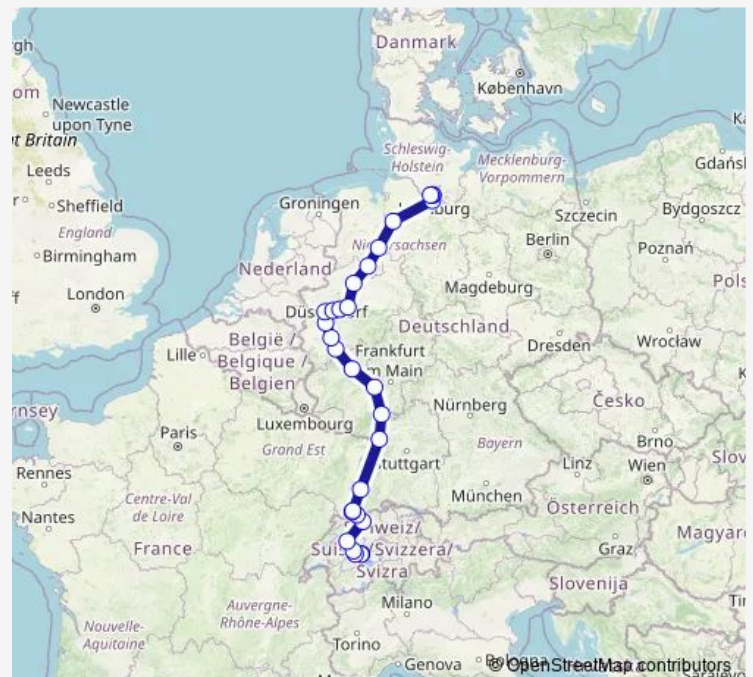

Rail EC 6

[Go to website](#)

Direction

Interlaken Ost — Dortmund Hbf

20 stops

[Open route schedule](#)

Interlaken Ost

Interlaken West

Spiez

Thun

Bern

Olten

Liestal

Basel Sbb

Basel Bad Bf

Freiburg(Breisgau) Hbf

Karlsruhe Hbf

Mannheim Hbf

Mainz Hbf

Koblenz Hbf

Bonn Hbf

Köln Hbf

Düsseldorf Hbf

Duisburg Hbf

Gelsenkirchen Hbf

Dortmund Hbf

Route schedule

Interlaken Ost — Dortmund Hbf

Monday —

Tuesday —

Wednesday —

Thursday —

Friday —

Saturday 12:00

Sunday —

Route info

Direction: Interlaken Ost

Stops: 20

Trip Duration: 8 hour 38 min

■ EC 6