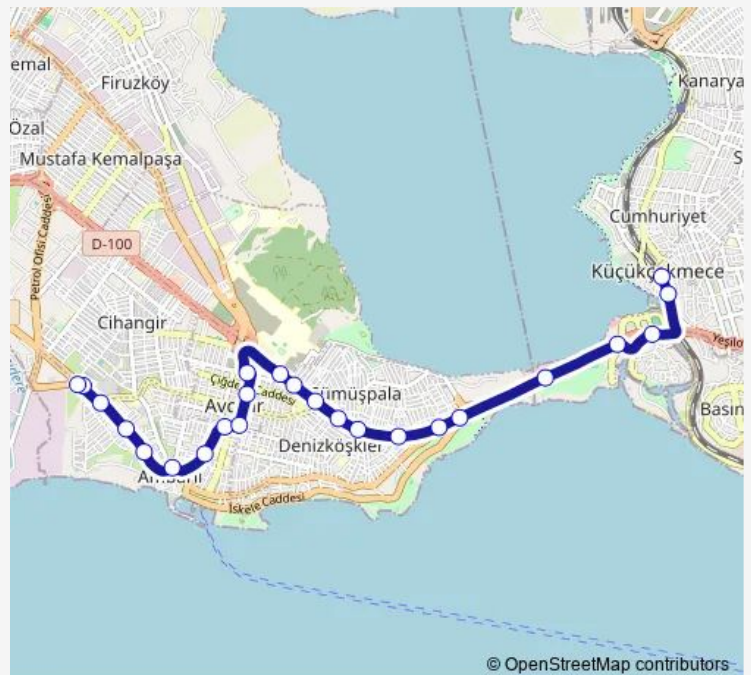

ÇARŞI

Avcılar

Merkez Mahallesi

ŞÜKRÜBEY

Londra Asfaltı

Denizköşkler Mahalle

Hacı Şerif

İETT Kampi

Avcılar Sahil Yolu

833. Yanyol

833. Yanyol

Route schedule

İnsa Sitesi — KÜÇÜKÇEKMECE

Monday	06:20
Tuesday	06:20
Wednesday	06:20
Thursday	06:20
Friday	06:20
Saturday	06:20
Sunday	06:20

Route info

Direction: İnsa Sitesi

Stops: 24

Trip Duration: 0 hour 22 min

© OpenStreetMap contributors

KÜÇÜKÇEKMECE-AVCILAR-AMBARLI-İNSA SİTESİ
— Küçükçekmece - Avcılar - Beylikdüzü**BusMaps**

Küçükçekmece Kubilay

Küçükçekmece Banliyö

KÜÇÜKÇEKMECE

Tuesday 06:10

Wednesday 06:10

Thursday 06:10

Friday 06:10

Saturday 06:10

Sunday 06:10

Route info

Direction: KÜÇÜKÇEKMECE