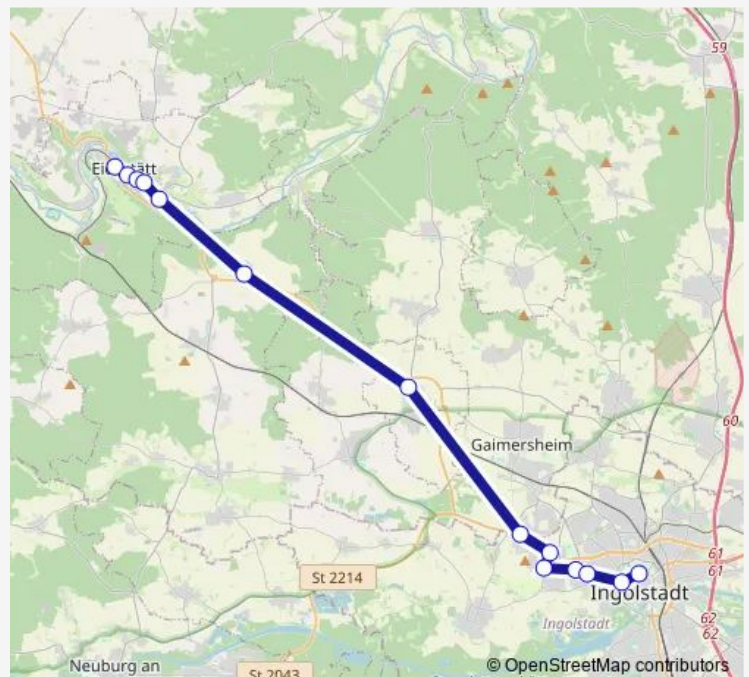

Eichstätt, Universität

Eichstätt, Krankenhaus

Eichstätt, Pirkheimer Brücke

Pietenfeld, Am Dorfplatz

Eitensheim, Horchstraße

Jupiterstraße

Ingolstadt, Friedrichshofener Straße

Klinikum

Wednesday 05:48-17:28

Thursday 05:48-17:28

Friday 05:48-17:28

Saturday 07:48-18:28

Sunday —

Route info

Direction: Eichstätt Stadt

Stops: 14

Trip Duration: 0 hour 50 min

X80

BusMaps

Direction

Ingolstadt, Zob — Eichstätt, Weißenburger Str.

15 stops

[Open route schedule](#)

Ingolstadt, Zob

Universität (Kreuztor)

Haltmayrstraße

Ingolstadt, Permoserstraße

Klinikum

Ingolstadt, Friedrichshofener Straße

Jupiterstraße

Eitensheim, Horchstraße

Pietenfeld, Am Dorfplatz