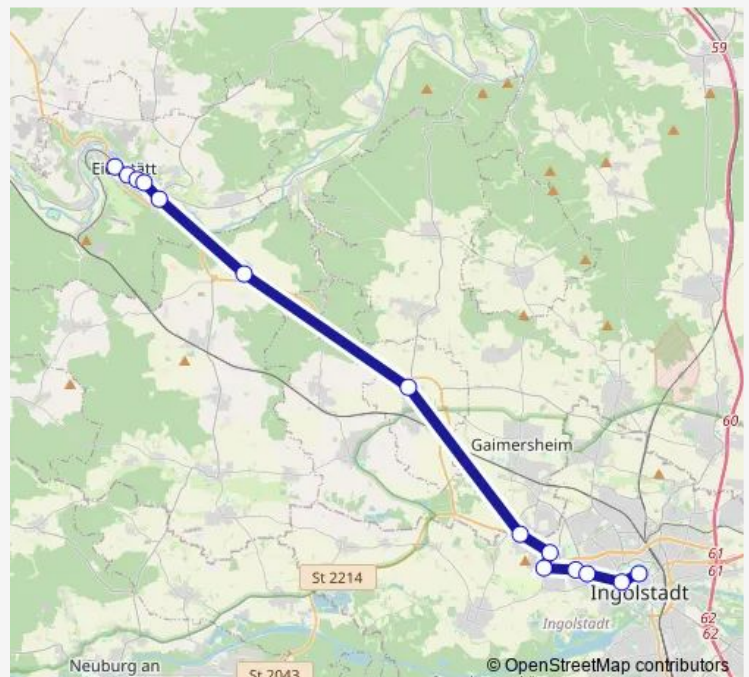

Haltmayrstraße

Ingolstadt, Permoserstraße

Klinikum

Ingolstadt, Friedrichshofener Straße

Jupiterstraße

Eitensheim, Horchstraße

Pietenfeld, Am Dorfplatz

Eichstätt, Pirkheimer Brücke

Tuesday 06:50-18:30

Wednesday 06:50-18:30

Thursday 06:50-18:30

Friday 06:50-18:30

Saturday 08:50-19:30

Sunday —

Route info

Direction: Ingolstadt, Zob

Stops: 15

Trip Duration: 0 hour 47 min

X80

BusMaps

Direction

Eichstätt Stadt — Ingolstadt, Zob

14 stops

[Open route schedule](#)

Eichstätt Stadt

Eichstätt, Leonrodplatz

Eichstätt, Universität

Eichstätt, Krankenhaus

Eichstätt, Pirkheimer Brücke

Pietenfeld, Am Dorfplatz

Eitensheim, Horchstraße

Jupiterstraße