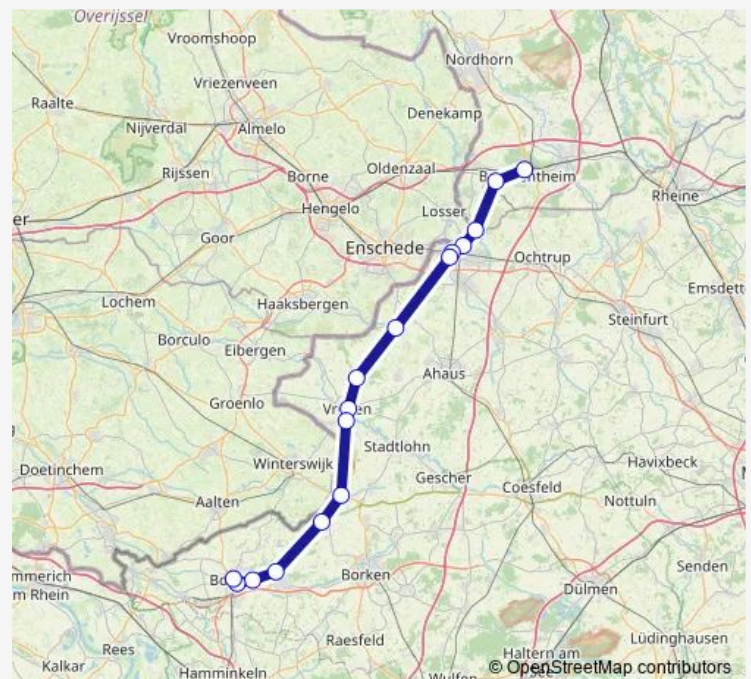

Gronau, Dreiländersee/L572

Gronau, Rünenberger Hof

Gronau, Bahnhof Bstg B

Gronau (Westf), Möllenweg

Alstätte, Markt

Köckelwick, Abzw. Antoniusheim

Vreden, Busbahnhof Bstg A

Vreden, Klosterhook

Oeding, Woorteweg

Burlo, Kloster

Rhede, Edith-Stein-Str.

Bocholt, Fachhochschule

Bocholt, Bahnhof Bstg B3

Bocholt, Bustreff Bstg A1

Route schedule

Bad Bentheim, Bahnhof A2 — Bocholt, Bustreff Bstg A1

Monday 05:03-20:03

Tuesday 05:03-20:03

Wednesday 05:03-20:03

Thursday 05:03-20:03

Friday 05:03-20:03

Saturday 07:03-20:03

Sunday 11:03-20:03

Route info

Direction: Bad Bentheim, Bahnhof A2

Stops: 16

Trip Duration: 1 hour 55 min

X80

Direction

Bocholt, Bustreff Bstg A1 — Bad Bentheim, Bahnhof A2

16 stops

[Open route schedule](#)