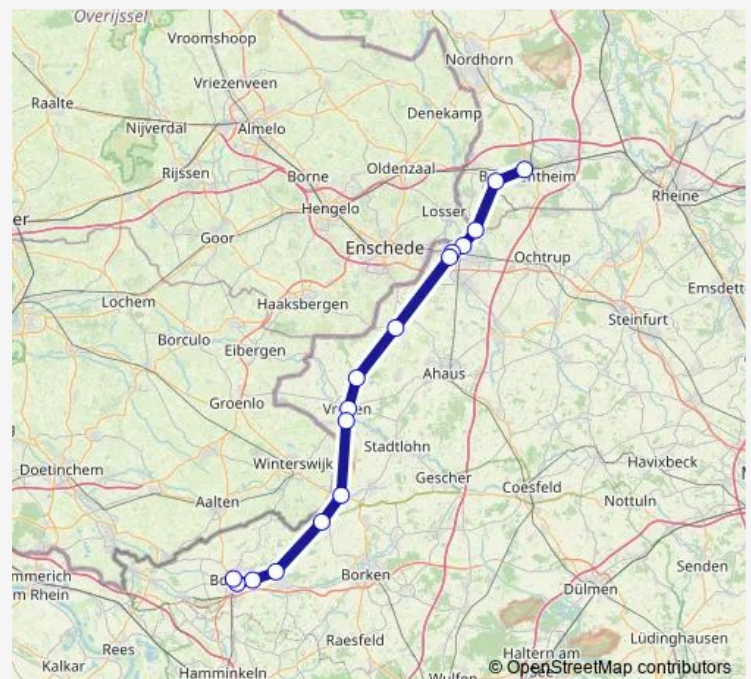

Gronau, Dreiländersee/L572

Gronau, Rünenberger Hof

Gronau, Bahnhof Bstg B

Gronau (Westf), Möllenweg

Alstätte, Markt

Köckelwick, Abzw. Antoniusheim

Vreden, Busbahnhof Bstg A

Vreden, Klosterhook

Oeding, Woorteweg

Burlo, Kloster

Rhede, Edith-Stein-Str.

Bocholt, Fachhochschule

Bocholt, Bahnhof Bstg B3

Bocholt, Bustreff Bstg A1

Route schedule

Bad Bentheim, Bahnhof A2 — Bocholt, Bustreff Bstg A1

Monday 05:03-20:03

Tuesday 07:03-20:03

Wednesday —

Thursday —

Friday 05:03-20:03

Saturday 07:03-20:03

Sunday 11:03-20:03

Route info

Direction: Bad Bentheim, Bahnhof A2

Stops: 16

Trip Duration: 1 hour 55 min

■ X80 — Bad Bentheim - Gronau - Vreden - Rhede - Bocholt

Direction

Bocholt, Bustreff Bstg A1 — Bad Bentheim, Bahnhof A2

16 stops

[Open route schedule](#)