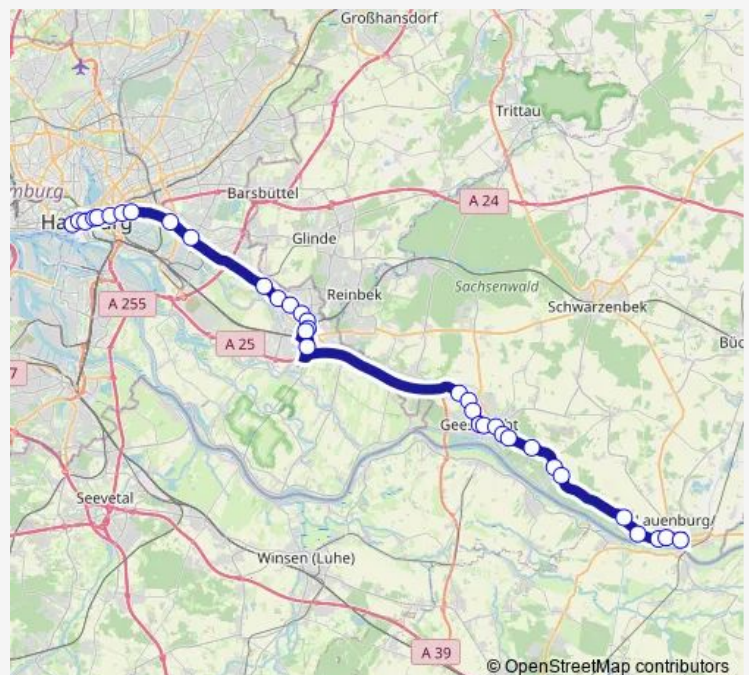

Express Bus Service X80 %UB Rödingsmarkt > Billstedt > Bf. Bergedorf > Geesthacht > Lauenburg, Zob

[Go to website](#)

Direction

Lauenburg, Zob — U Rödingsmarkt (Großer Burstah)

32 stops

[Open route schedule](#)

- Lauenburg, Zob
- Lauenburg, Albinusstraße
- Lauenburg, Sportplatz
- Glüsing, Berliner Straße
- Schnakenbek, Twiete
- Grünhof, Krukower Weg
- Grünhof, Steinberg
- Geesthacht, Grüner Jäger
- Geesthacht, Waldfriedhof
- Geesthacht, Jugendherberge
- Geesthacht, Berliner Straße
- Geesthacht, Zob
- Geesthacht, An der Post
- Geesthacht, Düneberger Straße
- Geesthacht, Schäferstrift
- Geesthacht, Besenhorst
- Lehfeld
- Bf. Bergedorf
- Sander Markt
- Lohbrügger Markt
- Lohbrügger Kirchstraße

Route schedule

Lauenburg, Zob — U Rödingsmarkt (Großer Burstah)

Monday	04:09-20:08
Tuesday	04:09-20:08
Wednesday	04:09-20:08
Thursday	04:09-20:08
Friday	04:09-20:08
Saturday	06:09-20:08
Sunday	08:09-20:08

Route info

Direction: Lauenburg, Zob

Stops: 32

Trip Duration: 1 hour 32 min

X80 — %UB Rödingsmarkt > Billstedt > Bf. Bergedorf > Geesthacht > Lauenburg, Zob **BusMaps**

Grandkoppel

BG Klinikum Boberg

Boberg