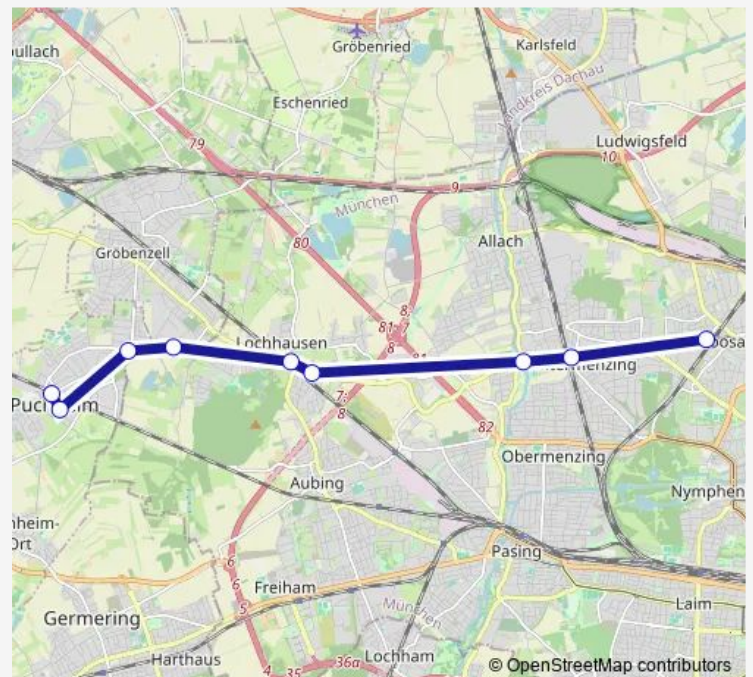

Von-Kahr-Straße

Korbmacherweg

Lochhausen

Gröbenzell, Ziegelei-Ring

Puchheim Bf, Lagerstraße

Puchheim Bf, Heussstraße

Puchheim (S) Süd

Route schedule

Route info

Direction: Moosach

Stops: 9

Trip Duration: 0 hour 29 min

X80

Direction

Puchheim (S) Süd — Moosach

9 stops

[Open route schedule](#)

Puchheim (S) Süd

Puchheim Bf, Heussstraße

Puchheim Bf, Lagerstraße

Gröbenzell, Ziegelei-Ring

Lochhausen

Korbmacherweg

Von-Kahr-Straße