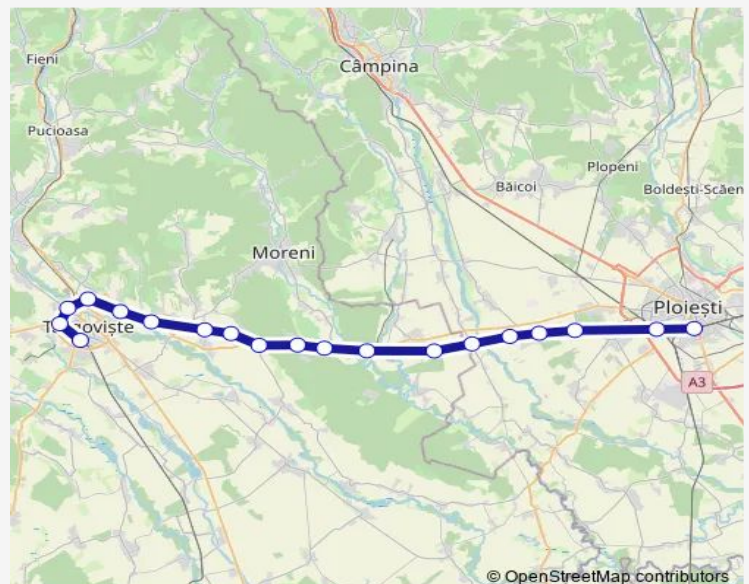

Rail R: Ploiești Sud - Târgoviște R: Ploiești Sud - Ploiești Vest
- Crângu Lui Bot Hm. - Crângu Lui Tei h. - Târgșoru Nou Hm.
- Brătășanca h. - P. mac. Zalhanaua - I. L. Caragiale - I. L.
Caragiale Vest h. - Mija - Bucșani h. - Adâncă PM. - Săcuieni
h. - Râzvad h. - Valea Voievozilor h. - Târgoviște Nord - Teiș
Hm. - Romlux h. - Târgoviște

Ploiești Sud — Târgoviște

Monday 08:43

Tuesday 08:43

Wednesday 08:43

Thursday 08:43

Friday 08:43

Saturday 08:43

Sunday 08:43

Route info

Direction: Ploiești Sud

Stops: 19

Trip Duration: 1 hour 51 min

R: Ploiești Sud - Târgoviște Rail time schedules and route maps are available in an offline PDF at busmaps.com. Use the busmaps.com website to see live bus times, train schedule or subway schedule, and step-by-step directions for all public transit in Targoviste