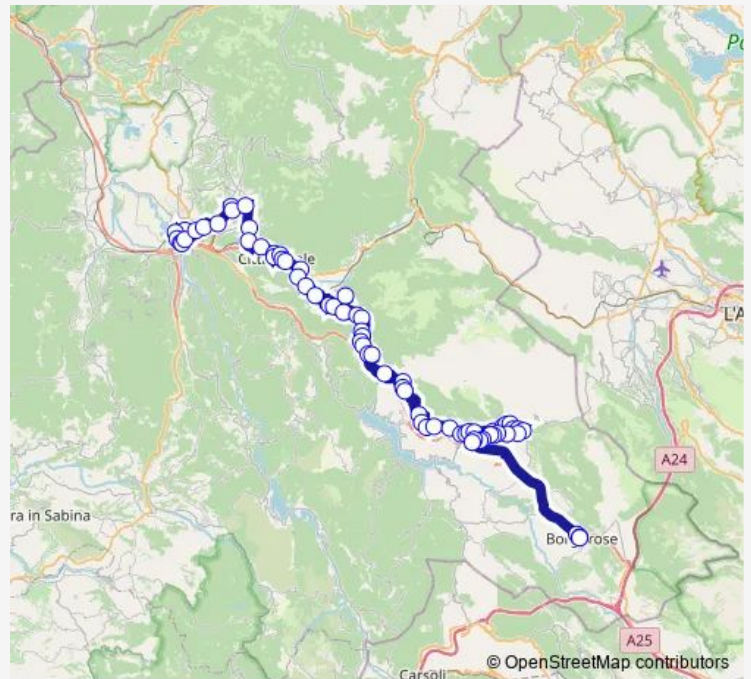

Cittaducale | Radicara # f8546

Cittaducale | Stazione FS # f8547

Cittaducale | Via Nazionale # f8548

Cittaducale | Piazza Torre # f8549

Cittaducale | Viale Abruzzi (Scuole) # f8550

Cittaducale | Viale Abruzzi Via Gioia # f8551

Route schedule

Rieti | Stazione FS Ist. Superiore Principessa di Napoli # f1070 — Borgorose | Piazza Municipio # f8254

Monday	14:10
Tuesday	14:10
Wednesday	14:10
Thursday	14:10
Friday	14:10
Saturday	14:15
Sunday	—

Route info

Direction: Rieti | Stazione FS Ist. Superiore Principessa di Napoli # f1070

Stops: 68

Trip Duration: 1 hour 57 min

Rieti - Borgorose # Fm722d

Cittaducale | Caporio # f8552

Cittaducale | Via Villaggio Cortilia # f8553