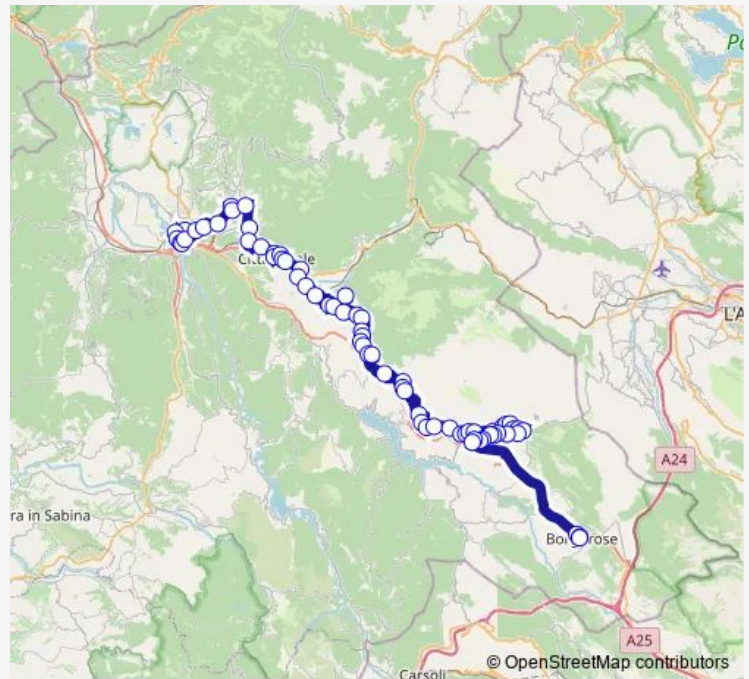

CITTADUCALE | Radicara # f8546

CITTADUCALE | Stazione FS # f8547

CITTADUCALE | Via Nazionale # f8548

CITTADUCALE | Piazza Torre # f8549

CITTADUCALE | Viale Abruzzi (Scuole) # f8550

CITTADUCALE | Viale Abruzzi Via Gioia # f8551

Route schedule

Rieti | Stazione FS Ist. Superiore Principessa di Napoli # f1070 — BORGOROSE | Piazza Municipio # f8254

Monday	14:10
Tuesday	14:10
Wednesday	14:10
Thursday	14:10
Friday	14:10
Saturday	14:10
Sunday	—

Route info

Direction: Rieti | Stazione FS Ist. Superiore Principessa di Napoli # f1070

Stops: 68

Trip Duration: 1 hour 50 min

Rieti - Borgorose # Fm722d

CITTADUCALE | Caporio # f8552

CITTADUCALE | Via Villaggio Cortilia # f8553