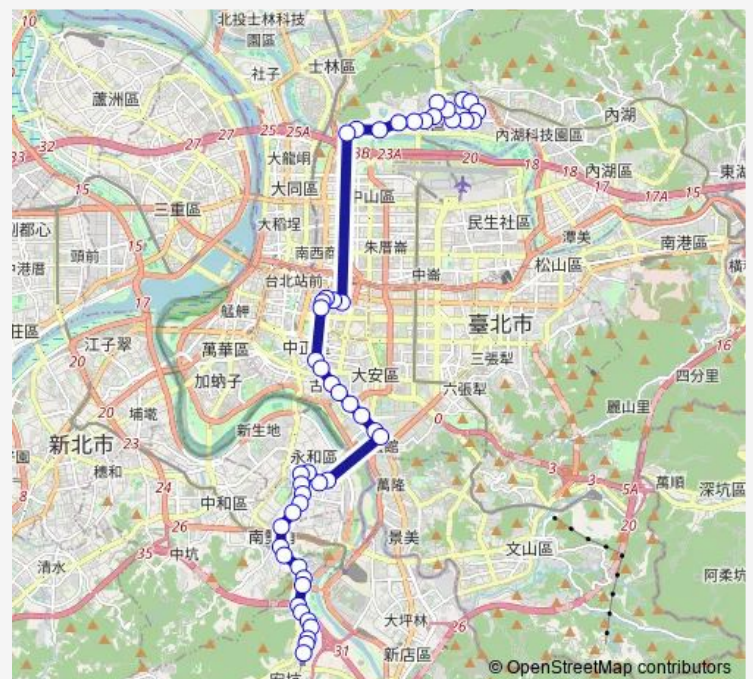

羅斯福潮州街口

Route schedule

捷運劍南路站(植福) — 及人中學

Monday 07:10-08:00

Tuesday 07:10-08:00

Wednesday 07:10-08:00

Thursday 07:10-08:00

Friday 07:10-08:00

Saturday —

Sunday —

Route info

Direction: 捷運劍南路站(植福)

Stops: 49

Trip Duration: 1 hour 15 min

208直 — 大直-新店

捷運古亭站(羅斯福)