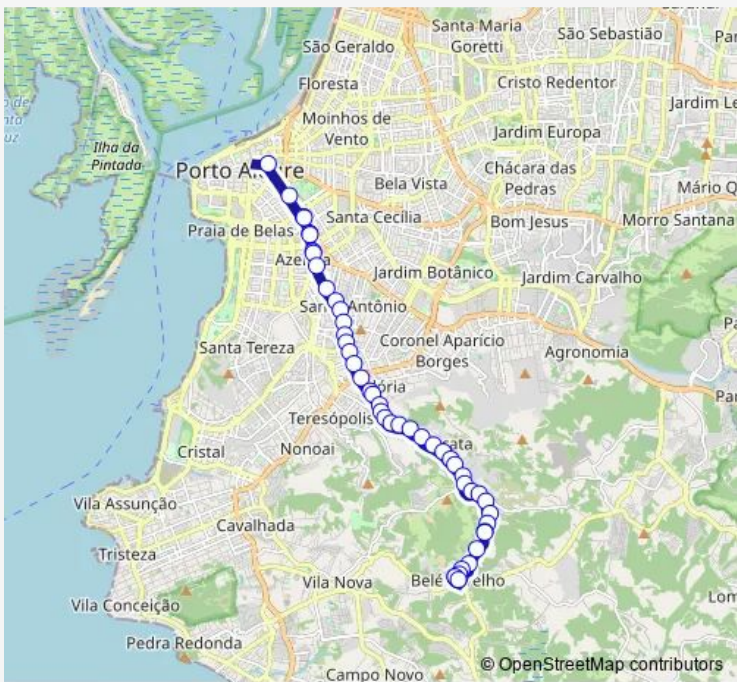

**Bus 2601 Belem Velho (Cascatinha)**

[Go to website](#)

**Direction**  
 Joao Pessoa 359 Viaduto Independencia — Joao DO Couto Praça Belem Velho  
 49 stops  
[Open route schedule](#)

- Joao Pessoa 359 Viaduto Independencia
- JOAO PESSOA DF 757
- JOAO PESSOA 1293 CONCERTOS ESPECIALIZADOS MONITORES COMPU
- JOAO PESSOA DF 1361
- Azenha 183
- Azenha Sn
- Azenha 651
- Azenha 666
- PROF OSCAR PEREIRA 137 MECANICA TRONCAR
- Prof Oscar Pereira 410 Crematório Metropolitano
- Prof Oscar Pereira 977 Cemitério Luterano
- Prof Oscar Pereira 1229
- Prof Oscar Pereira 1609
- Prof Oscar Pereira 1771
- Prof Oscar Pereira 1951
- Prof Oscar Pereira 2177 Banrisul
- Prof Oscar Pereira 2473
- Prof Oscar Pereira DF 2834 Igreja Nsa. Sra. DA Glória
- Prof Oscar Pereira 3187
- Prof Oscar Pereira 3263

**Route schedule**  
 Joao Pessoa 359 Viaduto Independencia — Joao DO Couto Praça Belem Velho

Monday	05:50-23:55
Tuesday	05:50-23:55
Wednesday	05:50-23:55
Thursday	05:50-23:55
Friday	05:50-23:55
Saturday	06:48-23:23
Sunday	06:48-23:23

**Route info**  
 Direction: Joao Pessoa 359 Viaduto Independencia  
 Stops: 49  
 Trip Duration: 0 hour 33 min

2601 — Belem Velho (Cascatinha) **BusMaps**

Prof Oscar Pereira 3585

Prof Oscar Pereira 3727