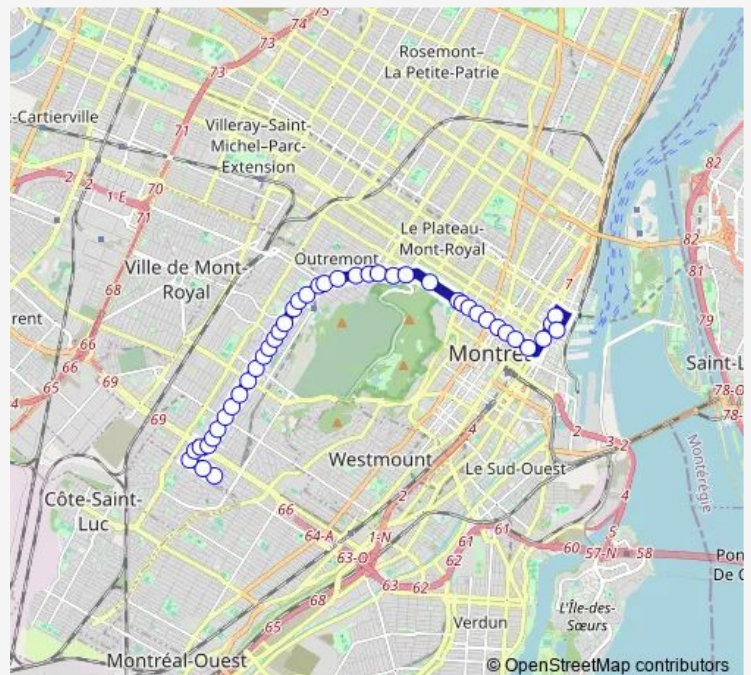

Côte-Sainte-Catherine / Stuart

Côte-Sainte-Catherine / Les Hautvilliers

Côte-Sainte-Catherine / Rockland

de la Côte-Sainte-Catherine / Claude-Champagne

Route schedule

Saint-Antoine / Gosford — Décarie / Lucy

Monday	06:00-01:00 ⁺¹
Tuesday	06:00-01:00 ⁺¹
Wednesday	06:00-01:00 ⁺¹
Thursday	06:00-01:00 ⁺¹
Friday	06:00-01:00 ⁺¹
Saturday	06:18-00:57 ⁺¹
Sunday	06:09-01:00 ⁺¹

Route info

Direction: Saint-Antoine / Gosford

Stops: 45

Trip Duration: 0 hour 48 min

129 — Côte-Sainte-Catherine

Côte-Sainte-Catherine / Vincent-D'Indy

Côte-Sainte-Catherine / Déom

Côte-Sainte-Catherine / Wilderton

Côte-Sainte-Catherine / Woodbury

Côte-Sainte-Catherine / de Darlington