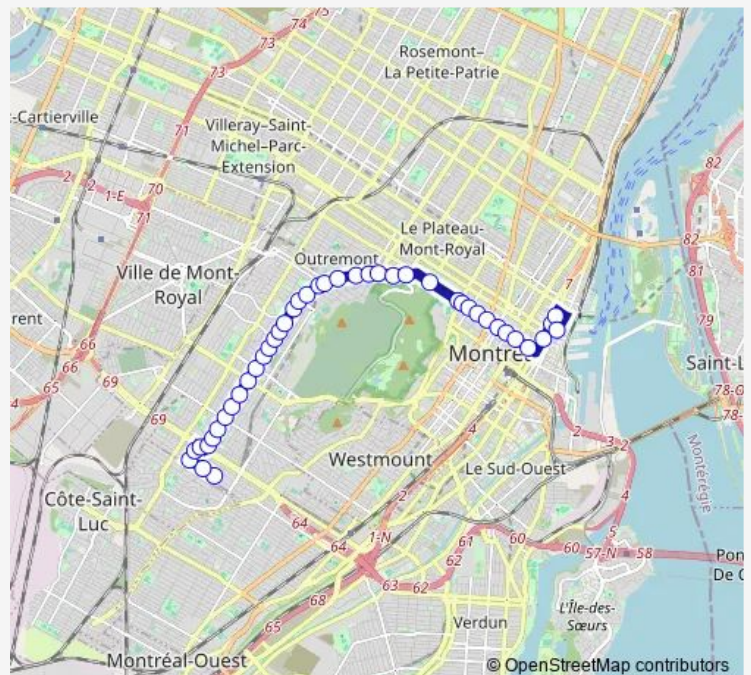

Côte-Sainte-Catherine / Stuart

Côte-Sainte-Catherine / Les Hautvilliers

Côte-Sainte-Catherine / Rockland

de la Côte-Sainte-Catherine / Claude-Champagne

Route schedule

Saint-Antoine / Gosford — Décarie / Lucy

Monday	06:00-01:00 ⁺¹
Tuesday	06:00-01:00 ⁺¹
Wednesday	06:00-01:00 ⁺¹
Thursday	06:00-01:00 ⁺¹
Friday	06:00-01:00 ⁺¹
Saturday	06:18-00:57 ⁺¹
Sunday	06:09-01:00 ⁺¹

Route info

Direction: Saint-Antoine / Gosford

Stops: 45

Trip Duration: 0 hour 48 min

129 — Côte-Sainte-Catherine

Côte-Sainte-Catherine / Vincent-D'Indy

Côte-Sainte-Catherine / Déom

Côte-Sainte-Catherine / Wilderton

Côte-Sainte-Catherine / Woodbury

Côte-Sainte-Catherine / de Darlington