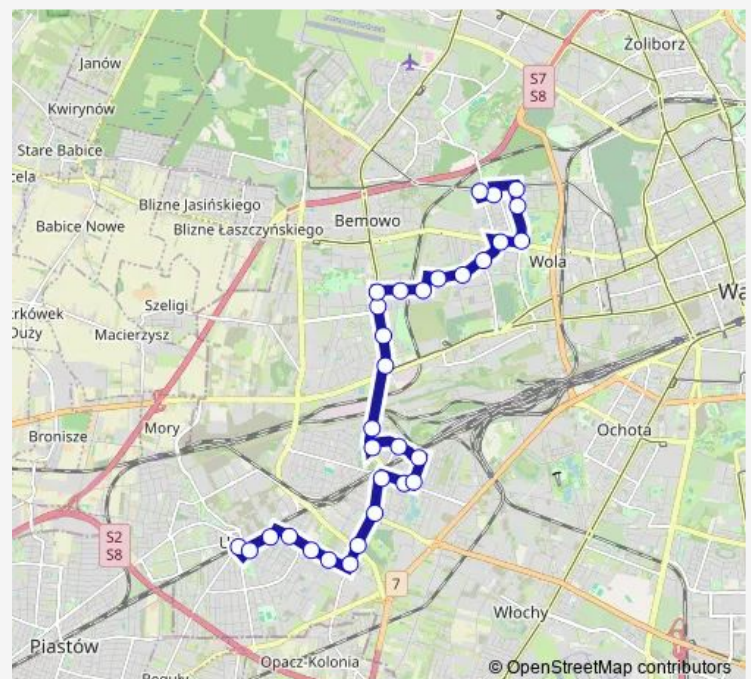

### Route schedule

Koło 03 — PKP Ursus 21

Monday 05:21-21:21

Tuesday 05:21-21:21

Wednesday 05:21-21:21

Thursday 05:21-21:21

Friday 05:21-21:21

Saturday 05:21-21:21

### Route info

Direction: Koło 03

Stops: 33

Trip Duration: 0 hour 33 min

Stawy 02

PKP Włochy 01

Ryżowa 04

Zapustna 02