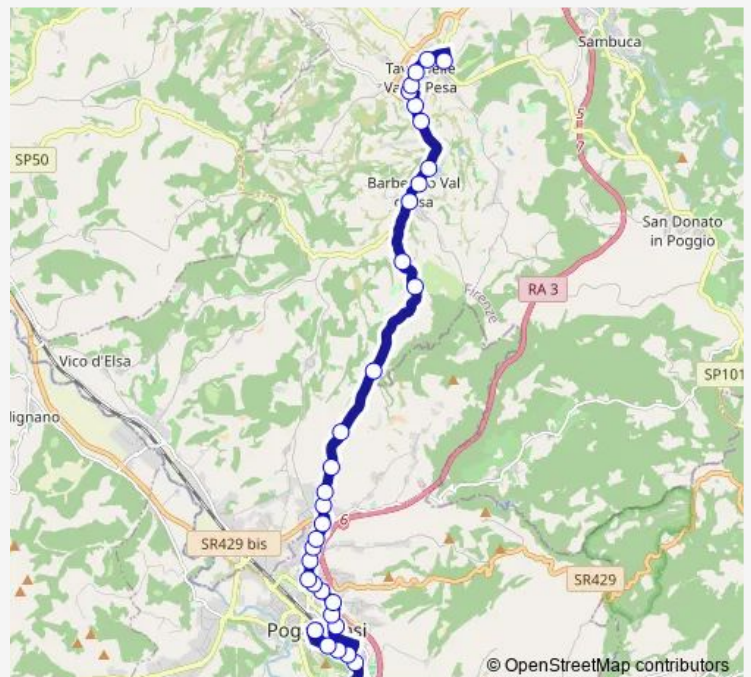

**Direction**

Tavarnelle Stadio — Viale Dei Mille Liceo

42 stops

[Open route schedule](#)

Tavarnelle Stadio

Tavarnelle

Tavarnelle

Tavarnelle

Bv.Monterosa

Route schedule

Tavarnelle Stadio — Viale Dei Mille Liceo

Monday 07:15-07:17

Tuesday 07:15-07:17

Wednesday 07:15-07:17

Thursday 07:15-07:17

Friday 07:15-07:17

Saturday 07:15-07:17

Sunday —

Route info

Direction: Tavarnelle Stadio

Stops: 42

Trip Duration: 0 hour 45 min

Via Marconi 183

Via Montegrappa

Via Diaz

Viale Dei Mille 15

Viale Dei Mille Liceo