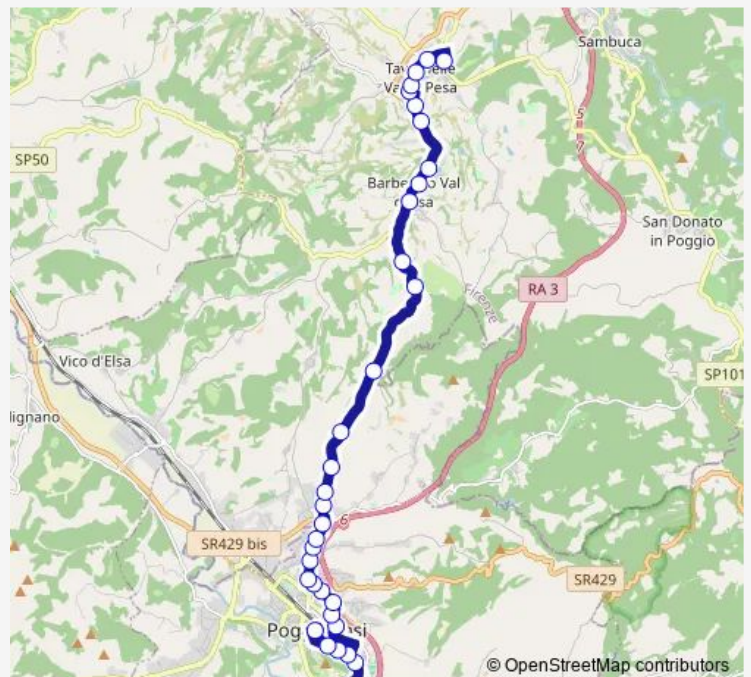

Thursday 07:15-07:17

Friday 07:15-07:17

Saturday 07:15-07:17

Sunday —

Route info

Direction: Tavarnelle Stadio

Stops: 42

Trip Duration: 0 hour 45 min

Roncalli

Campostaggia

Bivio Pian Di Campi

Ponte Dell'Armi

Castiglioni Basso

Vallebuona Dir. Colle Val D'Elsa

Via Gramsci

La Fabbrichina