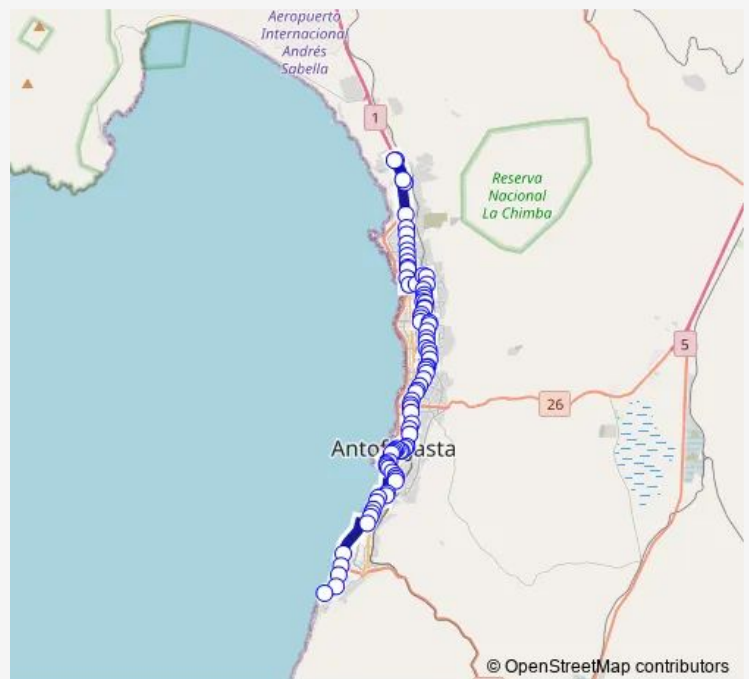

Bus 129 Aguas Calientes - Av. Jaime Guzmán Errazuriz

[Go to website](#)

Direction

Aguas Calientes / Caletera Pedro Aguirre Cerda —
Avenida Jaime Guzmán / Subida Sur

82 stops

[Open route schedule](#)

- Aguas Calientes / Caletera Pedro Aguirre Cerda
- Caletera Pedro Aguirre Cerda / Terminal Línea 109
- Caletera Pedro Aguirre Cerda / Terminal 114
- Caletera Pedro Aguirre Cerda / Autopista Antofagasta
- Pedro Aguirre Cerda / Quebrada La Chimba Norte
- Pedro Aguirre Cerda / La Coipa
- Pedro Aguirre Cerda / Oficina Anita
- Pedro Aguirre Cerda / Oficina Ausonia
- Pedro Aguirre Cerda / Oficina Petronila
- Pedro Aguirre Cerda / Santiago Humberstone
- Pedro Aguirre cerda / Lomas del Sur
- Pedro Aguirre Cerda / Lidea Moreno
- Pedro Aguirre Cerda / Mario Silva
- Av Pedro Aguirre Cerda / Manquehue
- Arturo Pérez Canto / Carrizal
- Arturo Pérez Canto / Valle del Encanto
- Vladimir Saavedra / María Eugenia López
- Huamachuco / Vladimir Saavedra
- Huamachuco / Río Lontué
- Héroes de la concepción, null
- Heroes de La Concepción, 9254-9266

Route schedule

Aguas Calientes / Caletera Pedro Aguirre Cerda —
Avenida Jaime Guzmán / Subida Sur

Monday	06:00-20:53
Tuesday	06:00-20:53
Wednesday	06:00-20:53
Thursday	06:00-20:53
Friday	06:00-20:53
Saturday	07:00-19:56
Sunday	07:30-19:54

Route info

Direction: Aguas Calientes / Caletera Pedro Aguirre Cerda

Stops: 82

Trip Duration: 2 hour 40 min

Héroes de la concepción, null

Heroes de La Concepción, 9046

El Roble, 8974-8992

El Roble, 8816-8840

Av. Antonio Rendic / Independencia

Antonio Rendic / Vicuña

Antonio Rendic / Elqui

Antonio Rendic / Peñuelas

Antonio Rendic / Pisagua

Avenida Antonio Rendic / Magallanes

Antonio Rendic / Avenida Salvador Allende