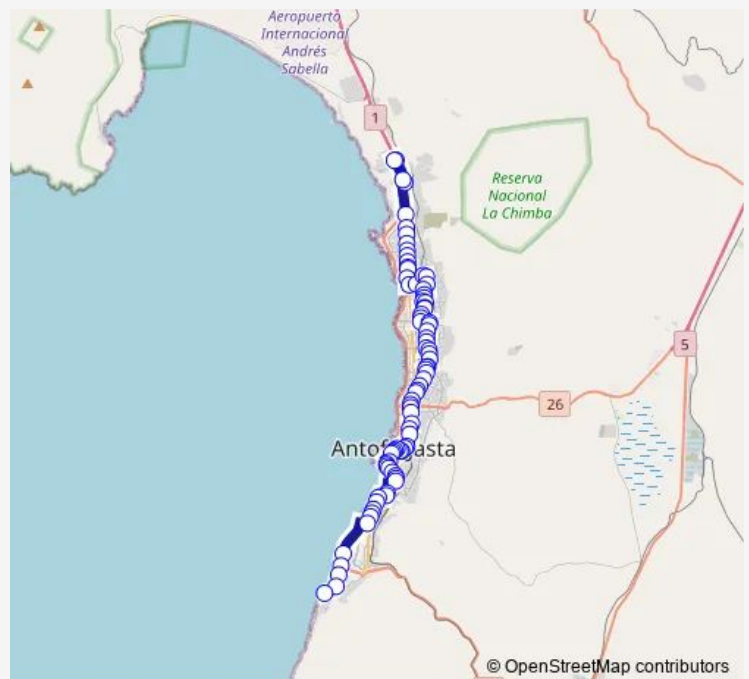

**Bus 129 Aguas Calientes - Av. Jaime Guzmán Errazuriz**

[Go to website](#)

**Direction**

Aguas Calientes / Caletera Pedro Aguirre Cerda —  
Avenida Jaime Guzmán / Subida Sur

82 stops

[Open route schedule](#)

- Aguas Calientes / Caletera Pedro Aguirre Cerda
- Caletera Pedro Aguirre Cerda / Terminal Línea 109
- Caletera Pedro Aguirre Cerda / Terminal 114
- Caletera Pedro Aguirre Cerda / Autopista Antofagasta
- Pedro Aguirre Cerda / Quebrada La Chimba Norte
- Pedro Aguirre Cerda / La Coipa
- Pedro Aguirre Cerda / Oficina Anita
- Pedro Aguirre Cerda / Oficina Ausonia
- Pedro Aguirre Cerda / Oficina Petronila
- Pedro Aguirre Cerda / Santiago Humberstone
- Pedro Aguirre cerda / Lomas del Sur
- Pedro Aguirre Cerda / Lidea Moreno
- Pedro Aguirre Cerda / Mario Silva
- Av Pedro Aguirre Cerda / Manquehue
- Arturo Pérez Canto / Carrizal
- Arturo Pérez Canto / Valle del Encanto
- Vladimir Saavedra / María Eugenia López
- Huamachuco / Vladimir Saavedra
- Huamachuco / Río Lontué
- Héroes de la concepción, null
- Heroes de La Concepción, 9254-9266

**Route schedule**

Aguas Calientes / Caletera Pedro Aguirre Cerda —  
Avenida Jaime Guzmán / Subida Sur

Monday	06:00-20:53
Tuesday	06:00-20:53
Wednesday	06:00-20:53
Thursday	06:00-20:53
Friday	06:00-20:53
Saturday	07:00-19:56
Sunday	07:30-19:54

**Route info**

Direction: Aguas Calientes / Caletera Pedro Aguirre Cerda

Stops: 82

Trip Duration: 2 hour 40 min

Héroes de la concepción, null

Heroes de La Concepción, 9046

El Roble, 8974-8992

El Roble, 8816-8840