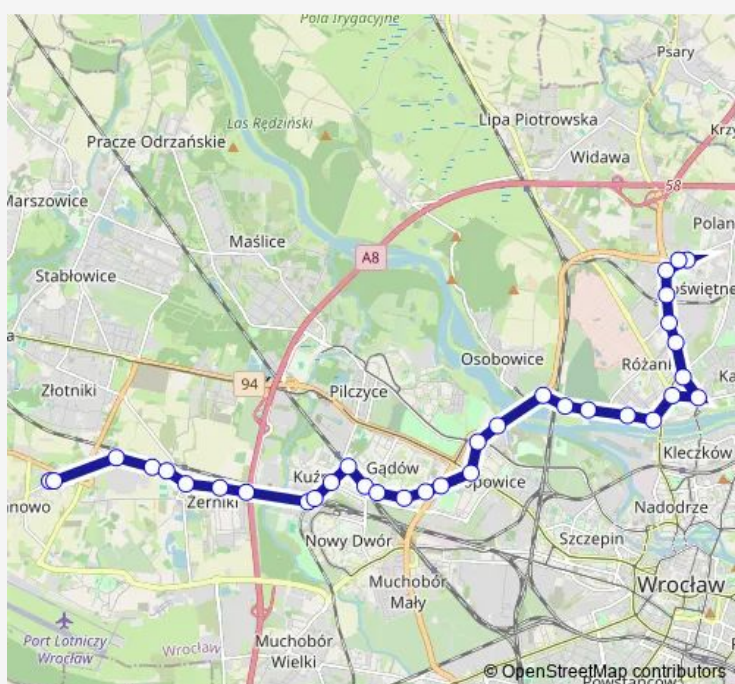

most Milenijny

### Route schedule

Jerzmanowo (Cmentarz I) — Poświęcka (Ośrodek zdrowia)

Monday

—

Tuesday

04:58-21:44

Wednesday

04:58-21:44

### Route info

Direction: Jerzmanowo (Cmentarz I)

Stops: 34

Trip Duration: 0 hour 44 min

129

BusMaps

Osobowicka (Cmentarz)

Osobowicka (Cmentarz li)

Żmigrodzka (Obwodnica)

Poświęcka

Poświęcka (Ośrodek zdrowia)