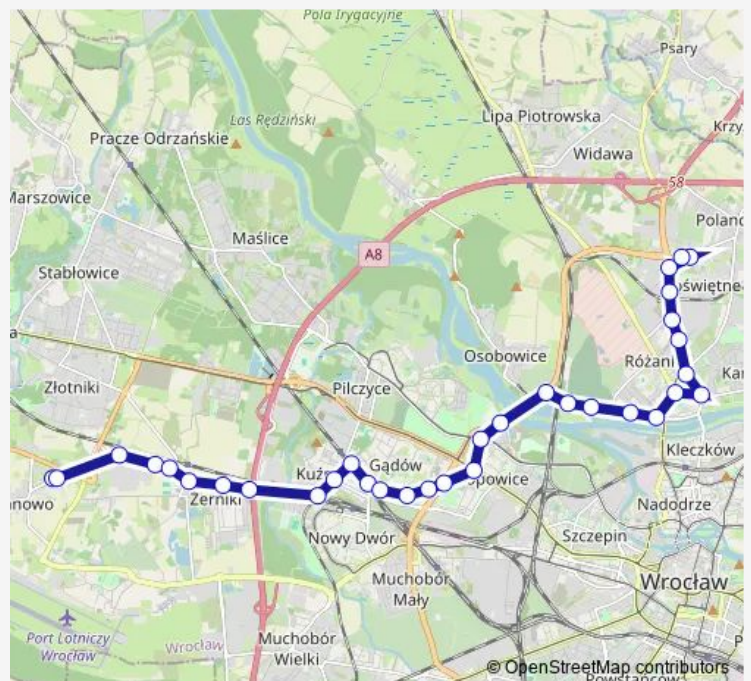

Bus 129

[Go to website](#)

Direction

Zajezdnia Obornicka — Jerzmanowo (Cmentarz I)

31 stops

[Open route schedule](#)

- Zajezdnia Obornicka
- Poświętne
- Wołowska
- Kępińska
- Kamieńskiego
- Broniewskiego
- Bałtycka
- most Osobowicki
- Serbska (C.K. Agora)
- Osobowicka (Cmentarz li)
- Osobowicka (Cmentarz)
- most Milenijny
- Hala Orbita
- Wejherowska
- Kwiska
- Na Ostatnim Groszu
- Orlińskiego
- Drzewieckiego
- Hynka
- Bystrzycka
- Kuźniki (Stacja kolejowa)

Route schedule

Zajezdnia Obornicka — Jerzmanowo (Cmentarz I)

Monday	04:17-05:07
Tuesday	04:17-05:07
Wednesday	04:17-05:07
Thursday	04:17-05:07
Friday	04:17-05:07
Saturday	04:57-05:33
Sunday	08:03-08:23

Route info

Direction: Zajezdnia Obornicka

Stops: 31

Trip Duration: 0 hour 38 min

129

BusMaps

Kuźniki

Kołobrzaska

Kołobrzaska

Szczecińska

Żerniki

Strachowicka

Żernicka

Jerzmanowska

Jerzmanowska (pętla)

Jerzmanowo (Cmentarz I)

Direction