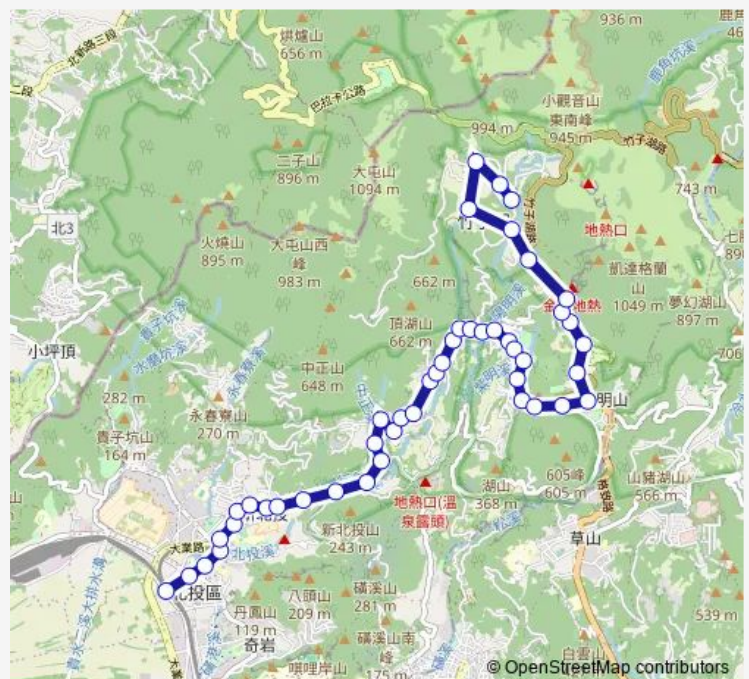

06:50-16:50

Sunday

06:50-16:50

Route info

Direction: 捷運北投站(北投)

Stops: 46

Trip Duration: 0 hour 55 min

129 — 捷運北投站-竹子湖