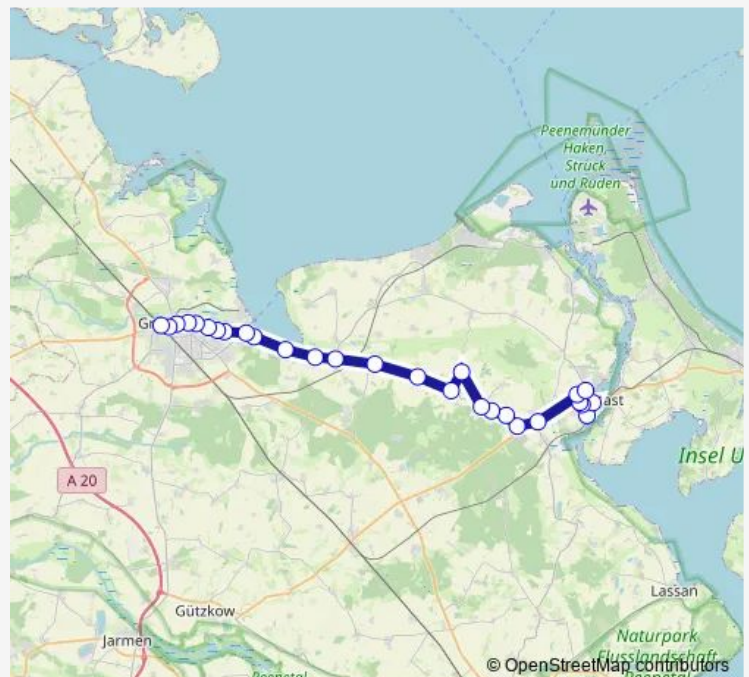

Saturday —

Sunday —

Route info

Direction: Greifswald, ZOB (Db)

Stops: 27

Trip Duration: 0 hour 46 min

Pritzier

Schalense, Abzweig

Wolgast, Schwesternheim

Wolgast, Bahnhofstraße

Wolgast, Peenewerft

Wolgast Bahnhof

Direction

Lubmin Schule — Katzow Gaststätte

9 stops

[Open route schedule](#)