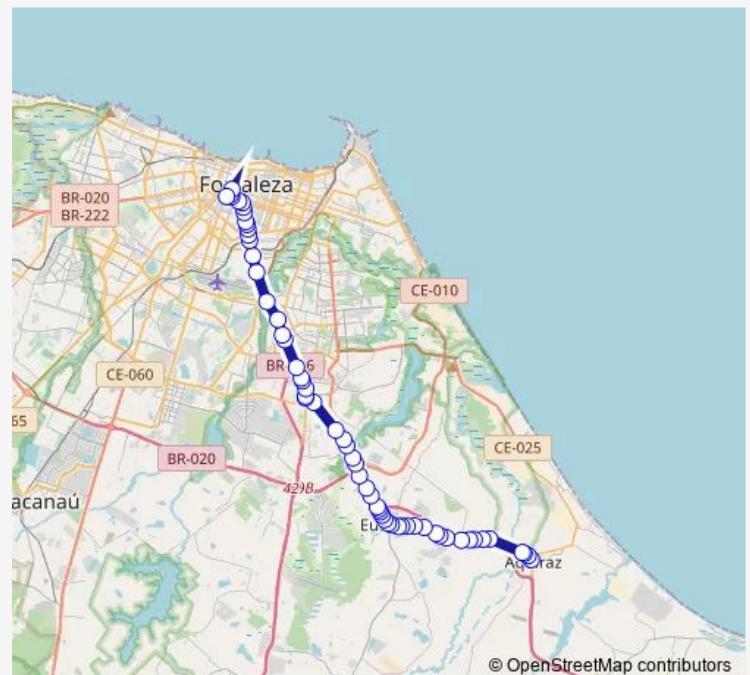

Avenida Gurgel Do Amaral- 1240

### Route schedule

Terminal D Olimpio — Rodoviaria de Aquiraz

Monday 06:20-19:00

Tuesday 06:20-19:00

Wednesday 06:20-19:00

Thursday 06:20-19:00

Friday 06:20-19:00

Saturday 06:00-18:00

### Route info

Direction: Terminal D Olimpio

Stops: 49

Trip Duration: 1 hour 10 min

129 — Fortaleza/Aquiraz

BusMaps

Avenida Gurgel Do Amaral- 1470

Rodovia CE 040 - s/n

## Route info

Direction: Rodoviaria de Aquiraz

Stops: 58

Trip Duration: 1 hour 0 min

Rodovia CE 040 - s/n

Rodovia CE 040 - s/n

Rodovia CE 040 - s/n

Rodovia CE 040 - s/n