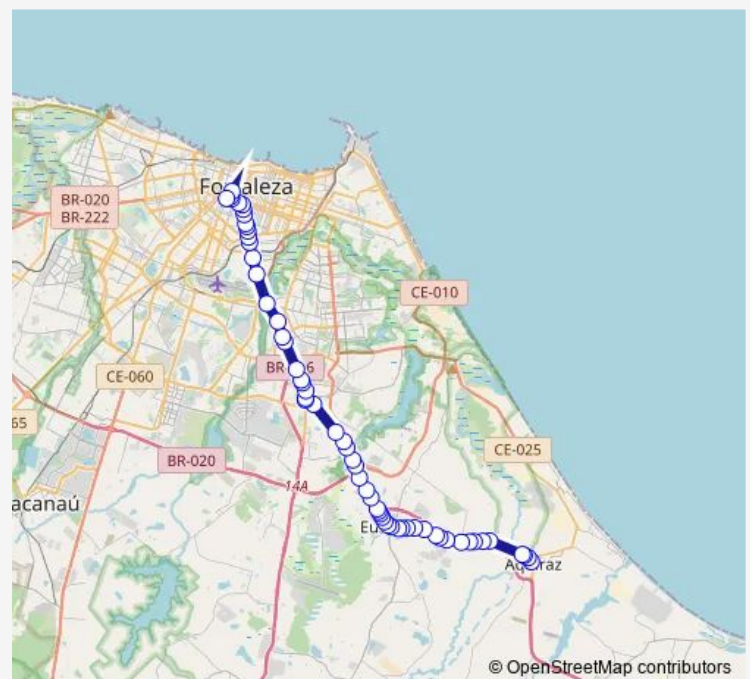

Avenida Gurgel Do Amaral- 1240

### Route schedule

Terminal D Olimpico — Rodoviaria de Aquiraz

Monday 06:20-19:00

Tuesday 06:20-19:00

Wednesday 06:20-19:00

Thursday 06:20-19:00

Friday 06:20-19:00

Saturday 06:00-18:00

### Route info

Direction: Terminal D Olimpico

Stops: 49

Trip Duration: 1 hour 10 min

129 — Fortaleza/Aquiraz

Avenida Gurgel Do Amaral- 1470

Rodovia CE 040 - s/n

Rodovia CE 040 - s/n

## Route info

Direction: Rodoviaria de Aquiraz

Stops: 58

Trip Duration: 1 hour 0 min

Rodovia CE 040 - s/n

Rodovia CE 040 - s/n

Rodovia CE 040 - s/n

Rodovia CE 040 - s/n