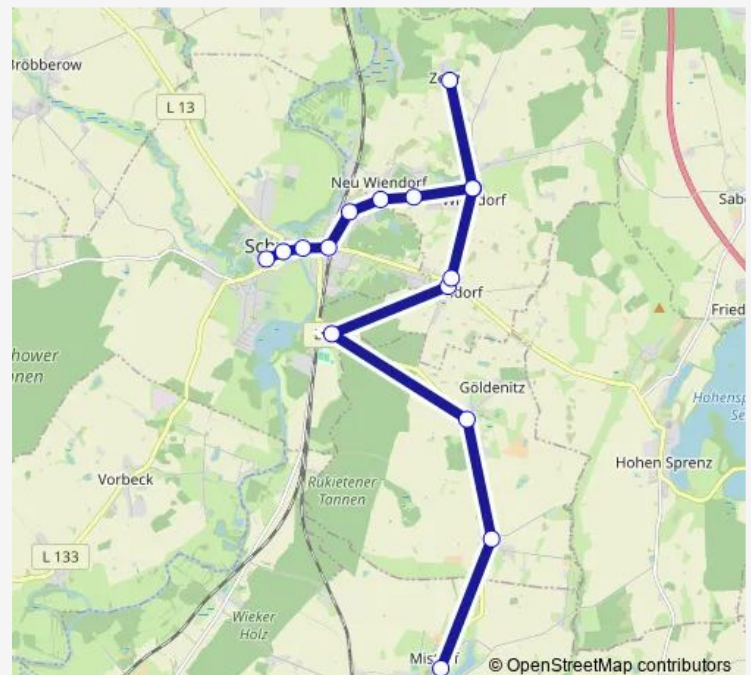

Göldenitz bei Schwaan, Ausbau

Göldenitz bei Schwaan

Göldenitz bei Schwaan, Friedhof

Rukieten

Mistorf

Schwaan, Schule

Route schedule

Schwaan, Schule — Schwaan, Schule

Monday 14:35

Tuesday 14:35

Wednesday 14:35

Thursday 14:35

Friday 14:35

Saturday —

Sunday —

Route info

Direction: Schwaan, Schule

Stops: 16

Trip Duration: 0 hour 45 min

Direction

Schwaan, Schule — Mistorf

17 stops

[Open route schedule](#)

Schwaan, Schule

Schwaan, Warnowbrücke

Schwaan, Bahnhof

Schwaan, Wiendorfer Weg

Neu Wiendorf

Wiendorf, Ziegelei

Wiendorf

Zeez

Wiendorf