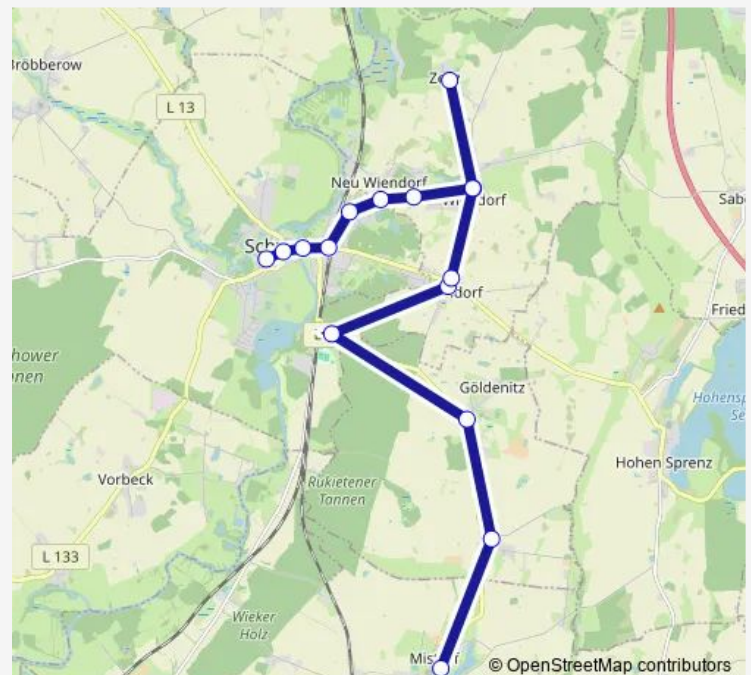

### Direction

Schwaan, Schule — Schwaan, Schule

16 stops

[Open route schedule](#)

Schwaan, Schule

Schwaan, Warnowbrücke

Schwaan, Bahnhof

Schwaan, Wiendorfer Weg

### Route schedule

Schwaan, Schule — Schwaan, Schule

Monday 14:35

Tuesday 14:35

Wednesday 14:35

Thursday 14:35

Friday 14:35

Saturday —

### Route info

Direction: Schwaan, Schule

Stops: 16

Trip Duration: 0 hour 45 min

## Direction

Schwaan, Schule — Mistorf

17 stops

[Open route schedule](#)

Schwaan, Schule

Schwaan, Warnowbrücke

Schwaan, Bahnhof

Schwaan, Wiendorfer Weg