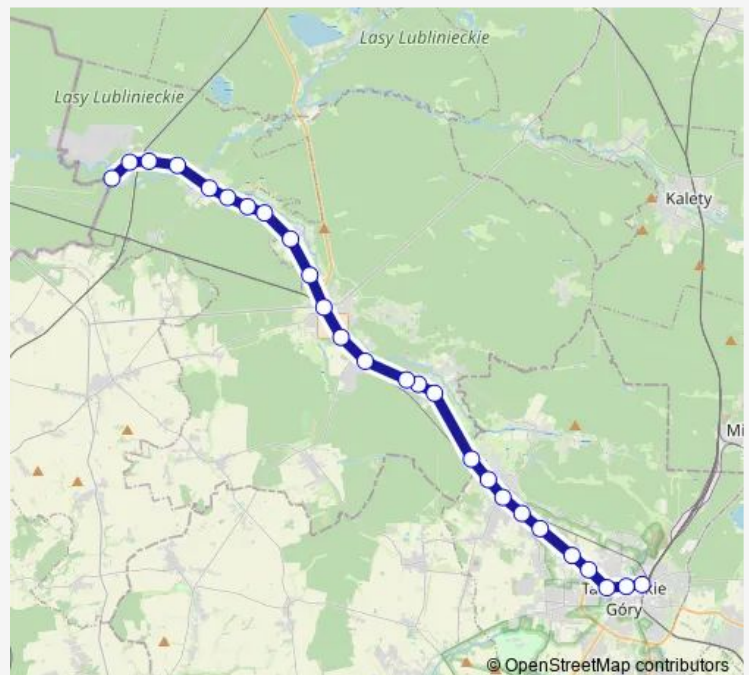

Saturday 04:34-23:11

Sunday 04:34-23:11

Route info

Direction: Krupski Młyn Słoneczna

Stops: 26

Trip Duration: 0 hour 49 min

Strzybnica Chemet

Tarnowskie Góry Osiedle Fazos