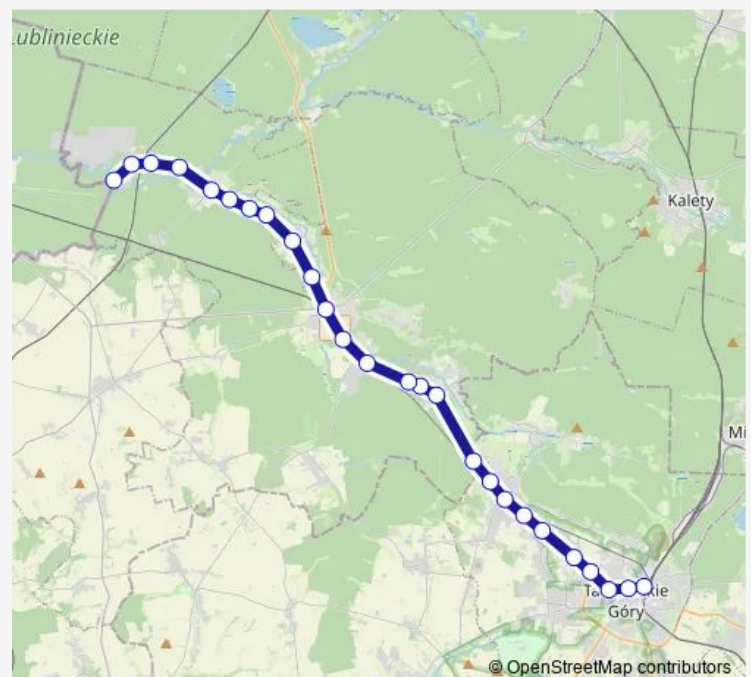

Friday 07:12

Saturday —

Sunday —

**Route info**

Direction: Tarnowskie Góry Dworzec

Stops: 26

Trip Duration: 0 hour 48 min

■ 129

**BusMaps**

Potępa

Ziętek

Krupski Młyn Cmentarz [nż]

Krupski Młyn Rondo

Krupski Młyn Słoneczna