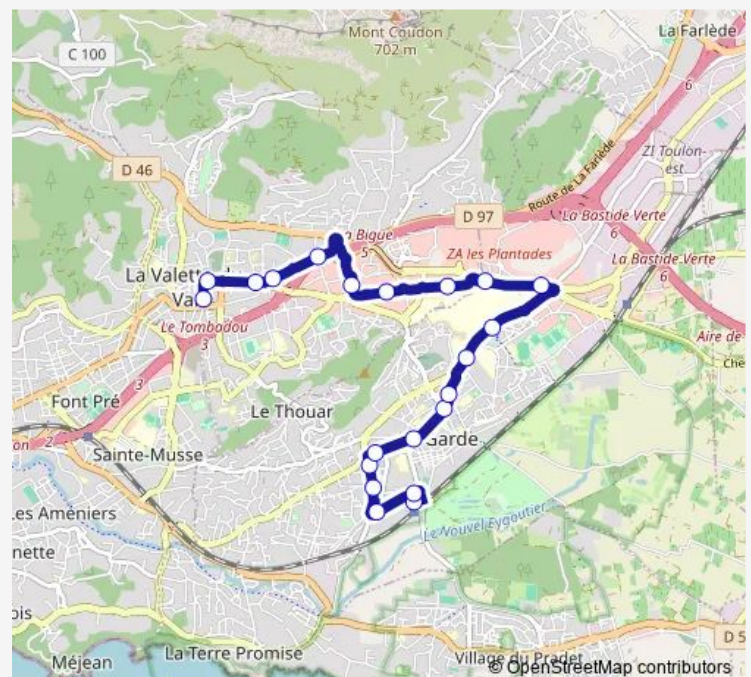

### Route schedule

Gare (La Garde) — De Gaulle

Monday 07:25-20:05

Tuesday 07:25-20:05

Wednesday 07:25-20:05

Thursday 07:25-20:05

Friday 07:25-20:05

Saturday 07:30-19:20

### Route info

Direction: Gare (La Garde)

Stops: 24

Trip Duration: 0 hour 24 min

129 — De Gaulle - Gare (La Garde)

Brossolette

Char Verdun

De Gaulle

**Direction**

De Gaulle — Gare (La Garde)

19 stops

[Open route schedule](#)

De Gaulle

Brossolette

Péri

11 Novembre