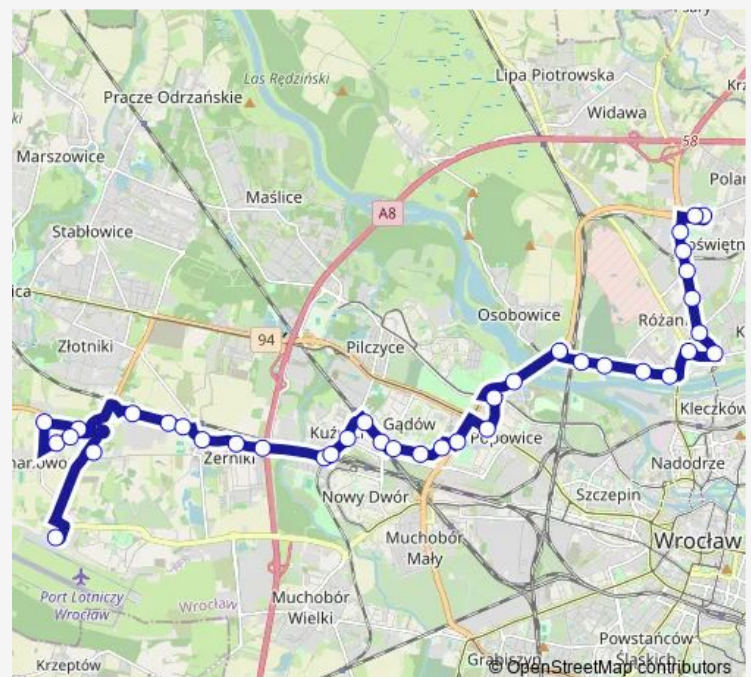

### Route schedule

Poświęcka (Ośrodek zdrowia) — Port Lotniczy

Monday 05:16-22:37

Tuesday 05:16-22:37

Wednesday 05:16-22:37

Thursday 05:16-22:37

Friday 05:16-22:37

Saturday 05:58-22:37

### Route info

Direction: Poświęcka (Ośrodek zdrowia)

Stops: 39

Trip Duration: 0 hour 52 min

129

BusMaps

Hynka

Bystrzycka