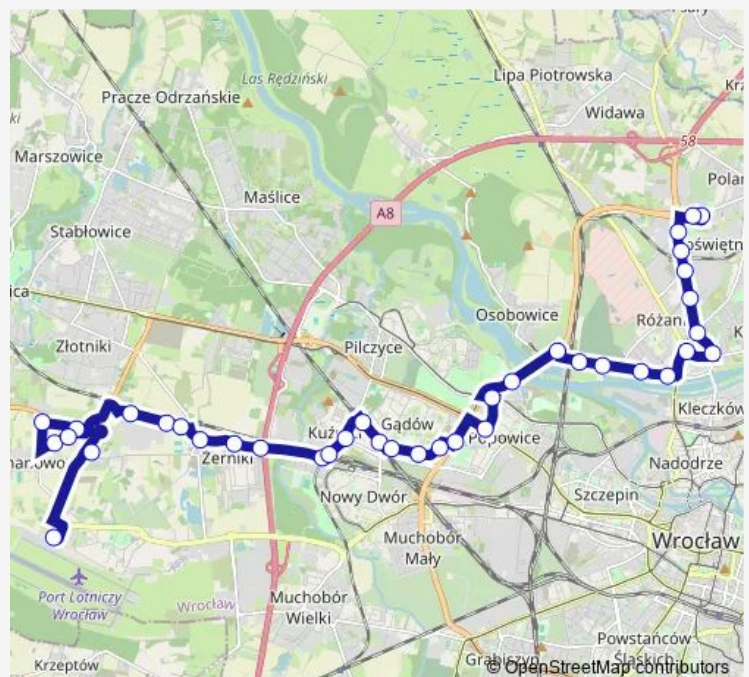

Na Ostatnim Groszu

Orlińskiego

Drzewieckiego

Route schedule

Poświęcka (Ośrodek zdrowia) — Port Lotniczy

Monday 05:16-22:37

Tuesday 05:16-22:37

Wednesday 05:16-22:37

Thursday 05:16-22:37

Friday 05:16-22:37

Saturday 05:58-22:37

Sunday 05:58-22:37

Route info

Direction: Poświęcka (Ośrodek zdrowia)

Stops: 39

Trip Duration: 0 hour 52 min

129

BusMaps

Hynka

Bystrzycka

Kuźniki (Stacja kolejowa)

Kuźniki

Kołobrzaska

Kołobrzaska