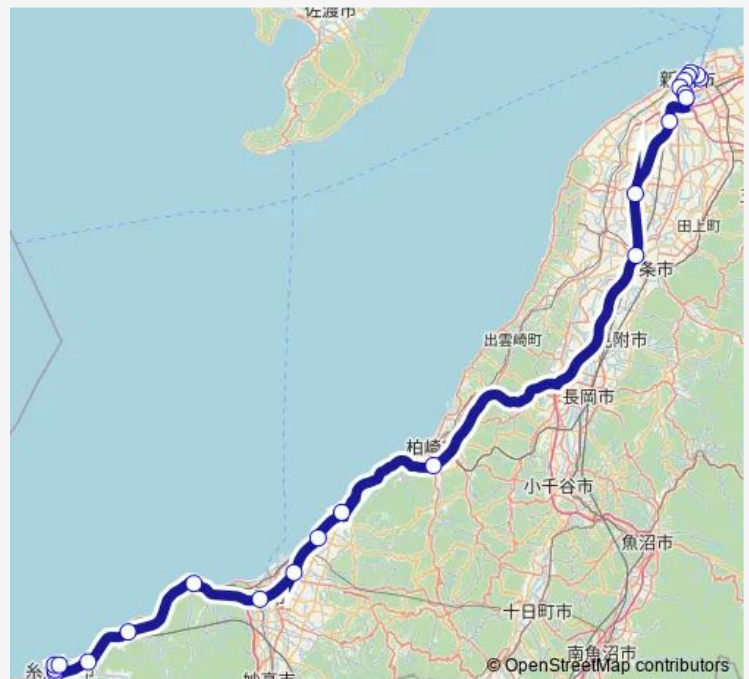

### Route schedule

新潟駅前 — 糸魚川駅前

Monday 14:30-17:15

Tuesday 14:30-17:15

Wednesday 14:30-17:15

Thursday 14:30-17:15

Friday 14:30-17:15

Saturday 14:30-17:15

### Route info

Direction: 新潟駅前

Stops: 23

Trip Duration: 2 hour 50 min

■ 糸魚川線

BusMaps

横町一丁目

糸魚川駅前