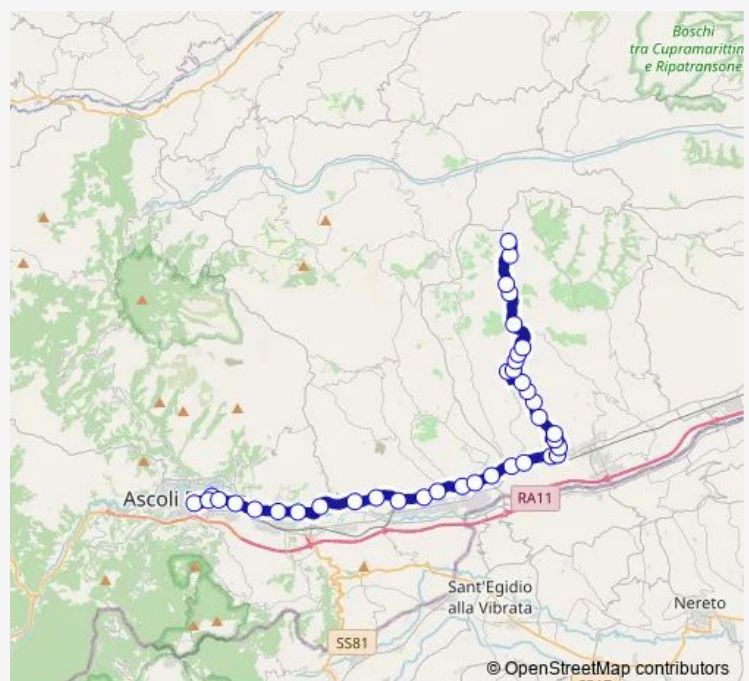

Ascoli Piceno - Stazione Fs — Fraz.Borgo Miriam LA Pesa

Monday 13:05

Tuesday 13:05

Wednesday 13:05

Thursday 13:05

Friday 13:05

Saturday 13:05

Sunday —

Route info

Direction: Ascoli Piceno - Stazione Fs

Stops: 38

Trip Duration: 0 hour 45 min

Ascoli Piceno-SS4-Colli DEL Tronto-Castorano-Borgo Miriam

Parcheeggio VIA Burrone

Colli Incrocio Sp18-VIA Delle Vignali