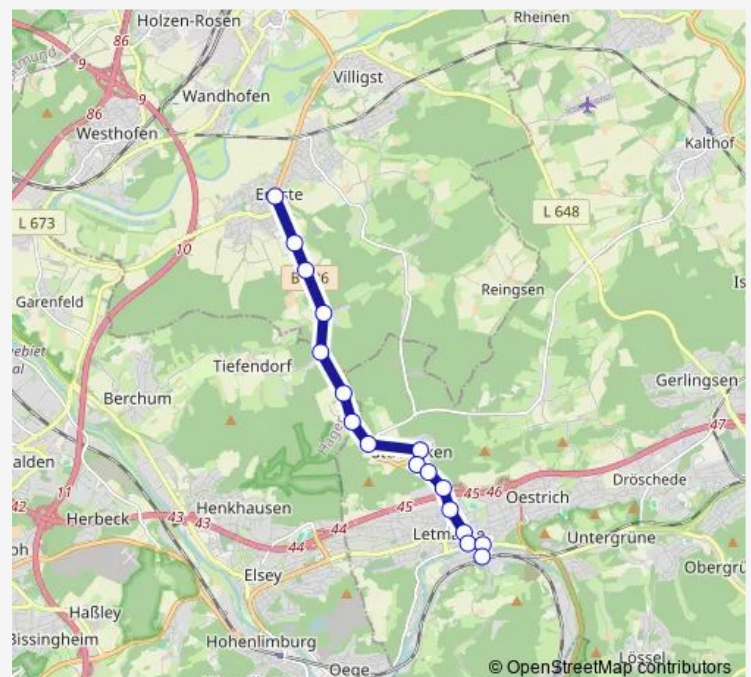

### Route schedule

Ergste, Kirchstraße — Iserl., Letmathe Bf

Monday 10:45-18:45

Tuesday 18:45

Wednesday 18:45

Thursday 18:45

Friday 10:45-18:45

Saturday 09:15-19:45

### Route info

Direction: Ergste, Kirchstraße

Stops: 17

Trip Duration: 0 hour 17 min

Iserl., Wiechertstraße

Iserl., Aquamathe

Iserl., Stübbeken

Iserl., Weg zum Stübbeken

Iserl., Schälk

Hagen, Pendling

Hagen, Viermarkenbaum

Ergste, Tiefendorfer Str.