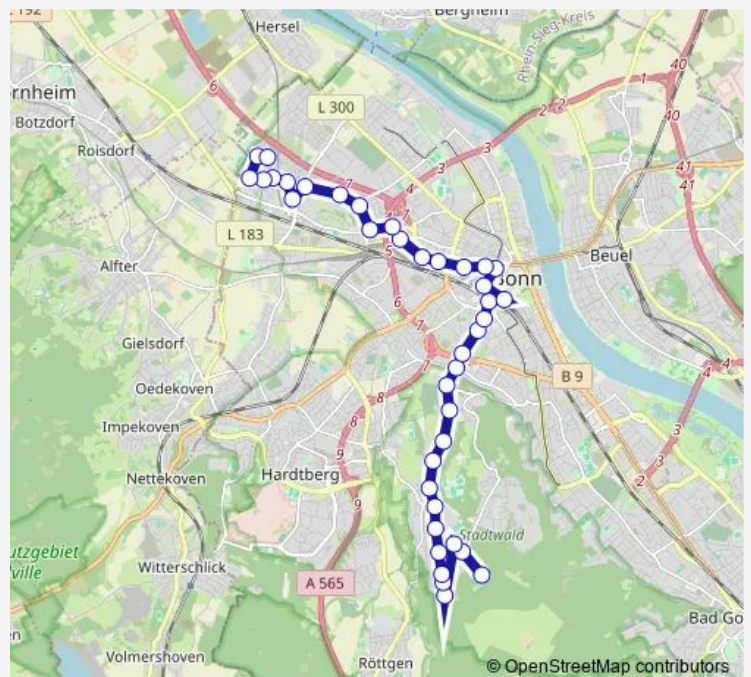

Bonn Berta-Lungstras-Str.

Bonn Zeisigweg

Bonn Heinrich-Böll-Ring

Bonn Ellerstr.

Bonn Eifelstr./Macke-Haus

Bonn Heerstr.

Bonn Stadthaus

Bonn Friedensplatz

### Route schedule

Bonn Tannenbusch Agnetendorfer Str. — Bonn Venusberg Uniklinikum Süd

Monday 06:37-18:57

Tuesday 06:37-18:57

Wednesday 06:37-18:57

Thursday 06:37-18:57

Friday 06:37-18:57

Saturday —

### Route info

Direction: Bonn Tannenbusch Agnetendorfer Str.

Stops: 44

Trip Duration: 1 hour 4 min

Bonn Hbf

Bonn Poppelsdorfer Allee

Bonn Beethovenstr.

Bonn Beringstr.