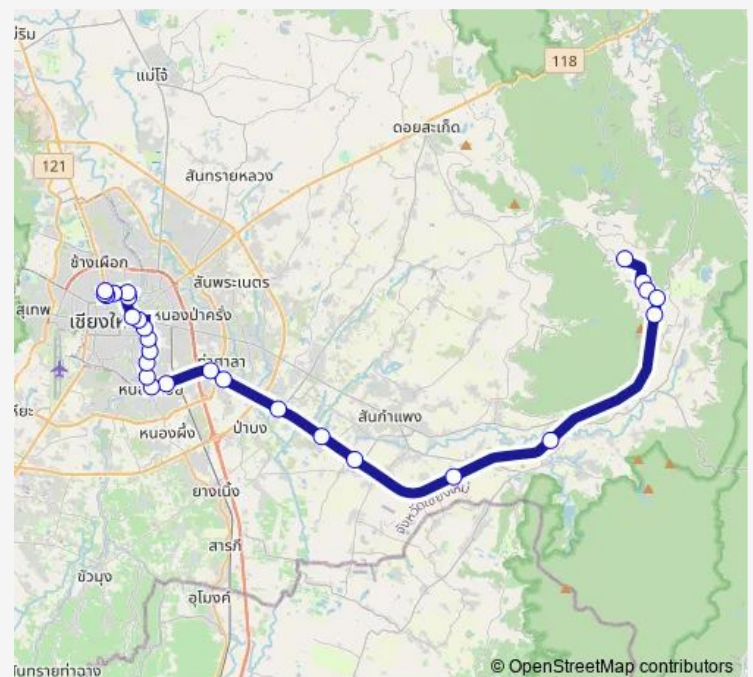

ไปรษณีย์หนองหอย Thai Post Nonghoi

กฟภ.เชียงใหม่ PEA Chiangmai

อนุสาวรีย์พระเจ้ากาวิละ Kawila Monument

สะพานข้าเหล็ก Iron Bridge

พุทธสถาน Chiang mai religion practice center

Route schedule

น้ำพุร้อนสันกำแพง Sankampaeng Hot Spring —
ขนส่งช้างเผือก Chang Phueak Transport Station

Monday	06:00-18:00
Tuesday	06:00-18:00
Wednesday	06:00-18:00
Thursday	06:00-18:00
Friday	06:00-18:00
Saturday	06:00-18:00
Sunday	06:00-18:00

Route info

Direction: น้ำพุร้อนสันกำแพง Sankampaeng Hot Spring

Stops: 27

Trip Duration: 1 hour 10 min

วัดแสนปาง Wat Sanfang

ธ. ไทยพาณิชย์ เมืองสมุทร SCB Muangsamuth

มูลนิธิกวนอิม Kuan-im

วัดเทพมณเฑียร Wat Thepmontian

รพ. ช้างเผือก Changphueak Hospital

ธนาคารกรุงเทพ สาขาประตูช้างเผือก Bangkok Bank Chang Phueak Gate