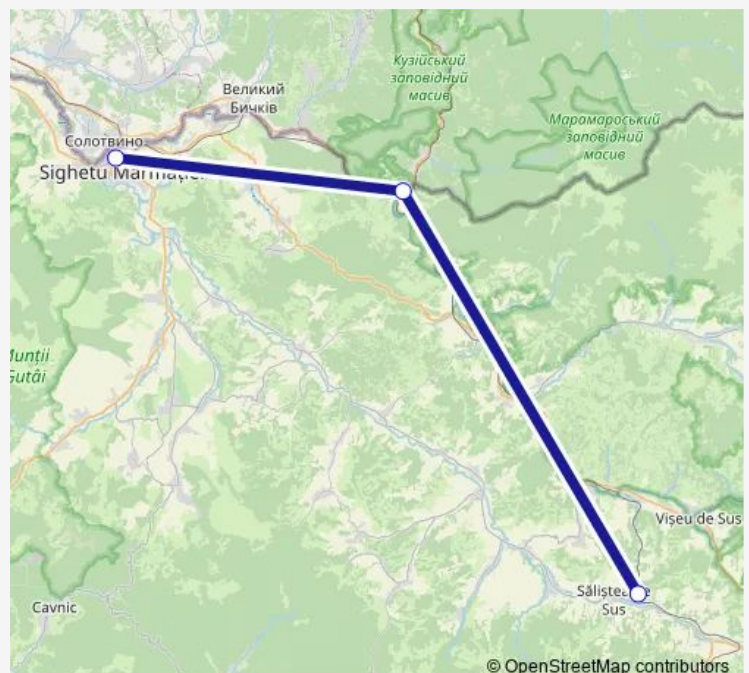

Rail R: Sighetu Marmăției - Vișeu de Jos R: Sighetu Marmăției - Valea Vișeului - Vișeu de Jos

[Go to website](#)

Direction

Sighetu Marmăției — Vișeu de Jos

3 stops

[Open route schedule](#)

Sighetu Marmăției

Valea Vișeului

Vișeu de Jos

Route schedule

Sighetu Marmăției — Vișeu de Jos

Monday	02:15
Tuesday	02:15
Wednesday	02:15
Thursday	02:15
Friday	02:15
Saturday	—
Sunday	02:15

Route info

Direction: Sighetu Marmăției

Stops: 3

Trip Duration: 1 hour 47 min

R: Sighetu Marmăției - Vișeu de Jos — R: Sighetu Marmăției - Valea Vișeului - Vișeu de Jos

R: Sighetu Marmatiei - Vișeu de Jos Rail time schedules and route maps are available in an offline PDF at busmaps.com. Use the busmaps.com website to see live bus times, train schedule or subway schedule, and step-by-step directions for all public transit in Sighetu Marmatiei