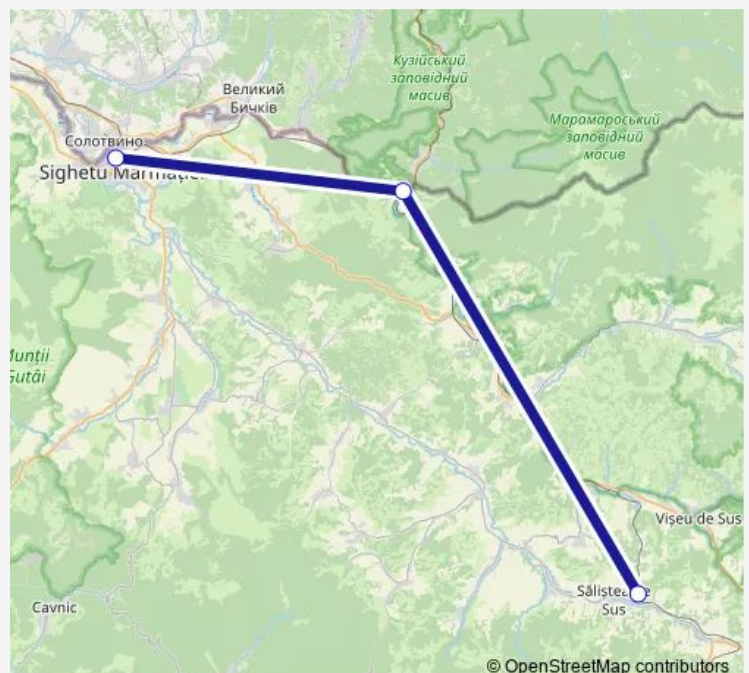

Rail R: Sighetu Marmăției - Vișeu de Jos R: Sighetu Marmăției - Valea Vișeului - Vișeu de Jos

[Go to website](#)

Direction

Sighetu Marmăției — Vișeu de Jos

3 stops

[Open route schedule](#)

Sighetu Marmăției

Valea Vișeului

Vișeu de Jos

Route schedule

Sighetu Marmăției — Vișeu de Jos

Monday	02:15
Tuesday	02:15
Wednesday	02:15
Thursday	02:15
Friday	02:15
Saturday	—
Sunday	02:15

Route info

Direction: Sighetu Marmăției

Stops: 3

Trip Duration: 1 hour 47 min

R: Sighetu Marmăției - Vișeu de Jos — R: Sighetu Marmăției - Valea Vișeului - Vișeu de Jos

BusMaps

R: Sighetu Marmatiei - Vișeu de Jos Rail time schedules and route maps are available in an offline PDF at busmaps.com. Use the busmaps.com website to see live bus times, train schedule or subway schedule, and step-by-step directions for all public transit in Sighetu Marmatiei