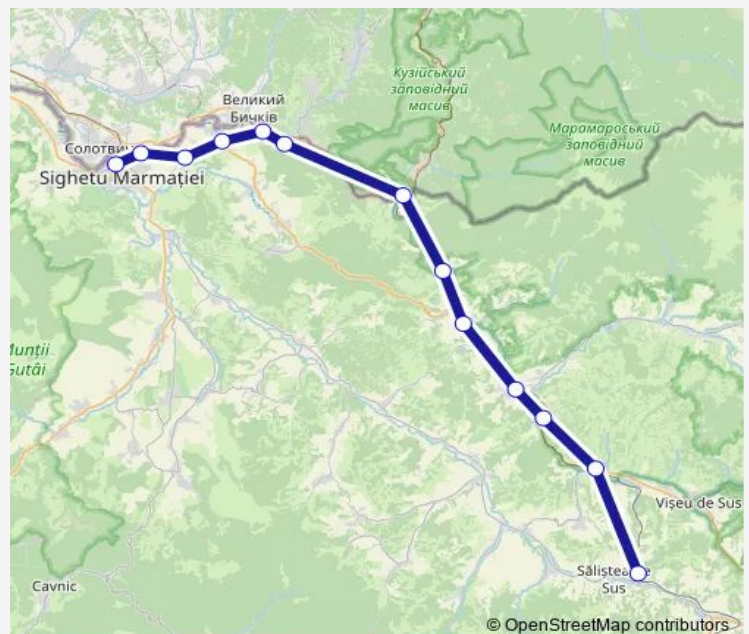

Rail R: Sighetu Marmației - Vișeu de Jos R: Sighetu Marmăției - Cămara Sighet h. - Tisa h. - Crăciunești h. - Bocicoi Hm. - Lunca la Tisa h. - Valea Vișeului - Vișeu Bistra h. - Petrova hc. - Leordina Hm. - Leordina h. - Bocicoel h. - Vișeu de Jos

Crăciunești h.

Bocicoi Hm.

Lunca la Tisa h.

Valea Vișeului

Vișeu Bistra h.

Petrova hc.

Leordina Hm.

Leordina h.

Bocicoel h.

Vișeu de Jos

Route schedule

Sighetu Marmăției — Vișeu de Jos

Monday 07:15-14:25

Tuesday 07:15-14:25

Wednesday 07:15-14:25

Thursday 07:15-14:25

Friday 07:15-14:25

Saturday 07:15

Sunday 07:15

Route info

Direction: Sighetu Marmăției

Stops: 13

Trip Duration: 2 hour 0 min

R: Sighetu Marmăției - Vișeu de Jos Rail time schedules and route maps are available in an offline PDF at busmaps.com. Use the busmaps.com website to see live bus times, train schedule or subway schedule, and step-by-step directions for all public transit in Bocicioiu Mare