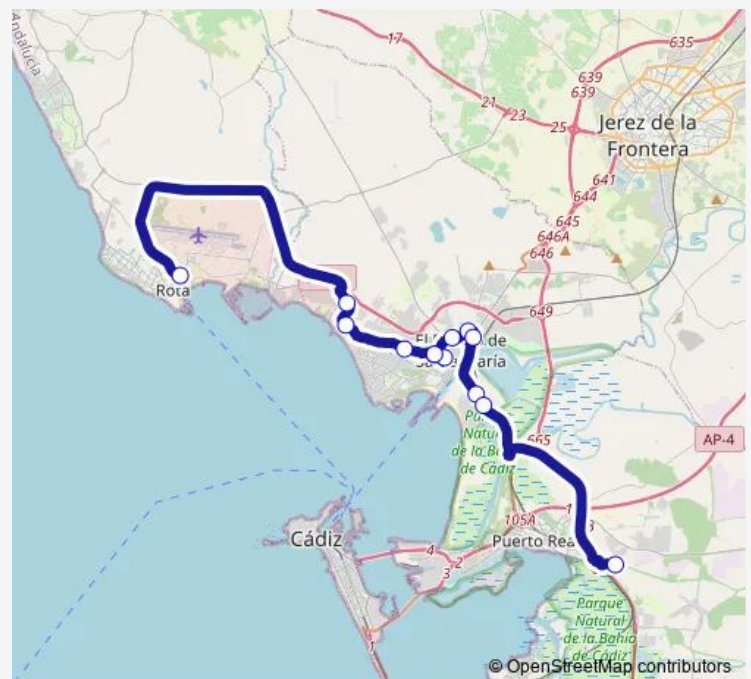

Wednesday 07:00-21:15

Thursday 07:00-21:15

Friday 07:00-21:15

Saturday —

Sunday —

Route info

Direction: Estación De Autobuses Rota

Stops: 13

Trip Duration: 0 hour 55 min

Direction

Hospital De Puerto Real — Estación De Autobuses Rota

13 stops

[Open route schedule](#)

Hospital De Puerto Real

Los Toruños V

Valdelagrana-Caballo Blanco V

Estación Fc El Pto. De Sta. María V

Parque Vino Fino V

Avda. Sanlúcar V

Cl. Valdés-Hospital V

Plaza De Toros

Cl. Valdés-Hospital

Vistahermosa V

Fuenterrabía V

Las Tórtolas V

Estación De Autobuses Rota

Route schedule

Hospital De Puerto Real — Estación De Autobuses Rota

Monday 08:00-22:15

Tuesday 08:00-22:15

Wednesday 08:00-22:15

Thursday 08:00-22:15