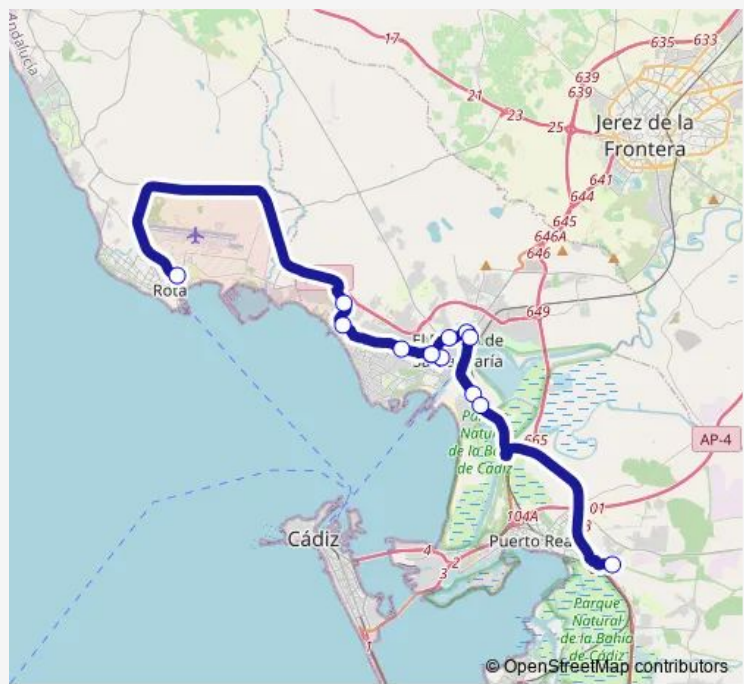

Bus M-360 Rota-Costa Oeste-El Puerto De Santa María-Hospital De Puerto Real

[Go to website](#)

Direction
 Estación De Autobuses Rota — Hospital De Puerto Real
 13 stops
[Open route schedule](#)

- Estación De Autobuses Rota
- Las Tórtolas
- Fuenterrabía
- Vistahermosa
- Cl. Valdés-Hospital V
- Plaza De Toros
- Cl. Valdés-Hospital
- Avda. Sanlúcar
- Parque Vino Fino
- Estación Fc El Pto. De Sta. María
- Valdelagrana-Caballo Blanco
- Los Toruños
- Hospital De Puerto Real

Route schedule
 Estación De Autobuses Rota — Hospital De Puerto Real

Monday	07:00-21:15
Tuesday	07:00-21:15
Wednesday	07:00-21:15
Thursday	07:00-21:15
Friday	07:00-21:15
Saturday	—
Sunday	—

Route info
 Direction: Estación De Autobuses Rota
 Stops: 13
 Trip Duration: 0 hour 55 min

Direction

Hospital De Puerto Real — Estación De Autobuses Rota

13 stops

[Open route schedule](#)

Hospital De Puerto Real

Los Toruños V

Valdelagrana-Caballo Blanco V

Estación Fc El Pto. De Sta. María V

Estación De Autobuses Rota

Route schedule

Hospital De Puerto Real — Estación De Autobuses Rota

Monday 08:00-22:15

Tuesday 08:00-22:15

Wednesday 08:00-22:15

Thursday 08:00-22:15

Friday 08:00-22:15