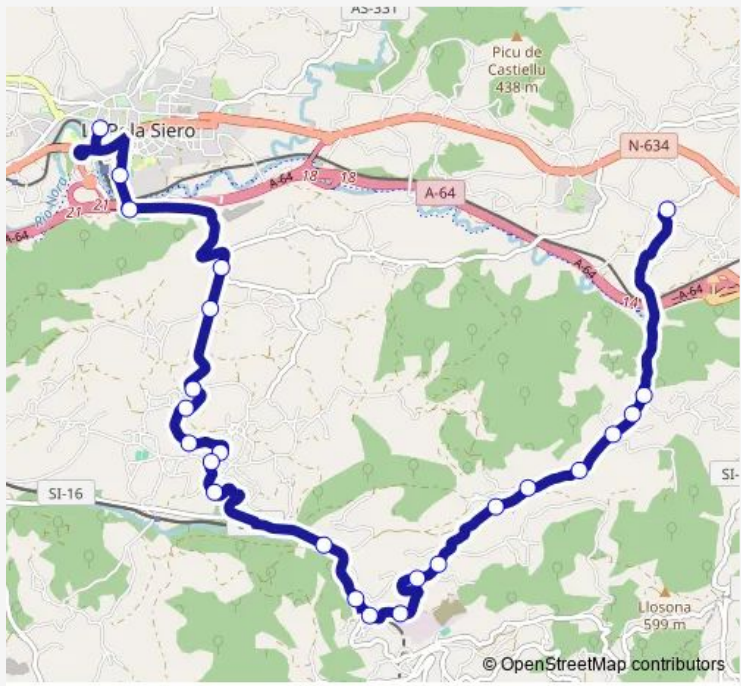

Route schedule
 [Pola Siero, La|Pola de Siero] Estación Bus Pola de Siero [Cta 00810] — [Quintana, La|Quintana de Arriba, La] El Camín La Quintana [Cta 02202]

Monday	—
Tuesday	12:15-13:00
Wednesday	—
Thursday	—
Friday	—
Saturday	—
Sunday	—

Route info

Direction: [Pola Siero, La|Pola de Siero] Estación Bus Pola de Siero [Cta 00810]

Stops: 24

Trip Duration: 0 hour 29 min

[Llamuñu|Lamuño] Alto El Piquero [Cta 00954]

[Acebal, L'|Acebal, El] Traspando - Cruce El Toral [Cta 04287]

Direction

[Cigüeta, LA] Escuelas Traspando [Cta 02205] — [Pola Siero, La|Pola de Siero] Estación Bus Pola de Siero [Cta 00810]

23 stops

[Open route schedule](#)

[Cigüeta, LA] Escuelas Traspando [Cta 02205]

Monday	—
Tuesday	09:45
Wednesday	—
Thursday	—
Friday	—
Saturday	—
Sunday	—

Route info

Direction: [Cigüeta, LA] Escuelas Traspando [Cta 02205]

Stops: 23

Trip Duration: 0 hour 24 min

[Pola Siero, La|Pola de Siero] Ambulatorio [Cta 00817]