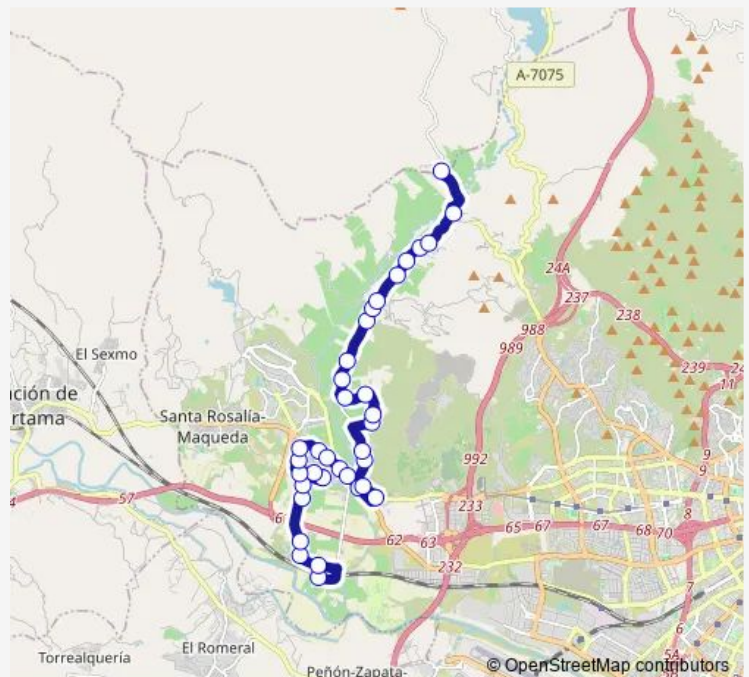

Vallejo

Pilar del Prado

José Calderón - Centro de Salud

**Route schedule**

Bda. Los Nuñez — Rotonda de Santa Águeda

Monday 06:45-21:30

Tuesday 06:45-21:30

Wednesday 06:45-21:30

Thursday 06:45-21:30

Friday 06:45-21:30

Saturday 07:25-21:30

Sunday 08:55-21:30

**Route info**

Direction: Bda. Los Nuñez

Stops: 35

Trip Duration: 0 hour 38 min

## Route schedule

Rotonda de Santa Águeda — Bda. Los Nuñez

Monday 06:10-22:10

Tuesday 06:10-22:10

Wednesday 06:10-22:10

Thursday 06:10-22:10

Friday 06:10-22:10

Saturday 07:15-20:45

## Route info

Direction: Rotonda de Santa Águeda

Stops: 35

Trip Duration: 0 hour 39 min

Somera

Fresneda - Los Florido

Fresneda - Betania

La Ventolera