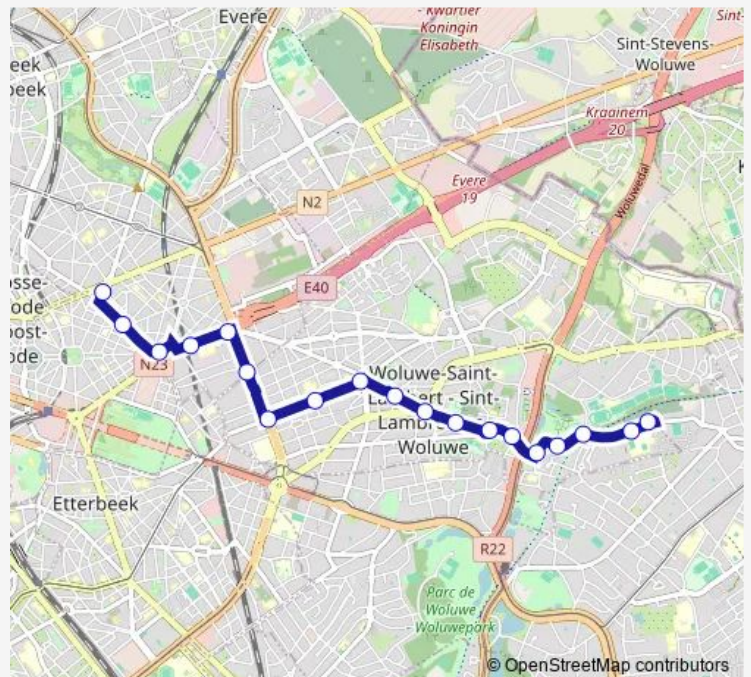

## Bus 28 Brabanconne - Konkel

[Go to website](#)

### Direction

Konkel — Brabanconne

19 stops

[Open route schedule](#)

- Konkel
- DON Bosco
- Stade Fallon
- Parc Malou
- Deportes
- Voot
- Slegers
- Melard
- Tomberg
- Montald
- Meudon
- Degrooff
- Georges Henri
- Vergote
- Diamant
- Victor Hugo
- Jamblinne DE Meux
- Chasseurs Arden.
- Brabanconne

### Route schedule

Konkel — Brabanconne

|           |             |
|-----------|-------------|
| Monday    | 05:48-23:36 |
| Tuesday   | 05:48-23:36 |
| Wednesday | 05:48-23:36 |
| Thursday  | 05:48-23:36 |
| Friday    | 05:48-23:36 |
| Saturday  | 05:48-23:36 |
| Sunday    | 05:48-23:36 |

### Route info

Direction: Konkel

Stops: 19

Trip Duration: 0 hour 21 min

28 — Brabanconne - Konkel