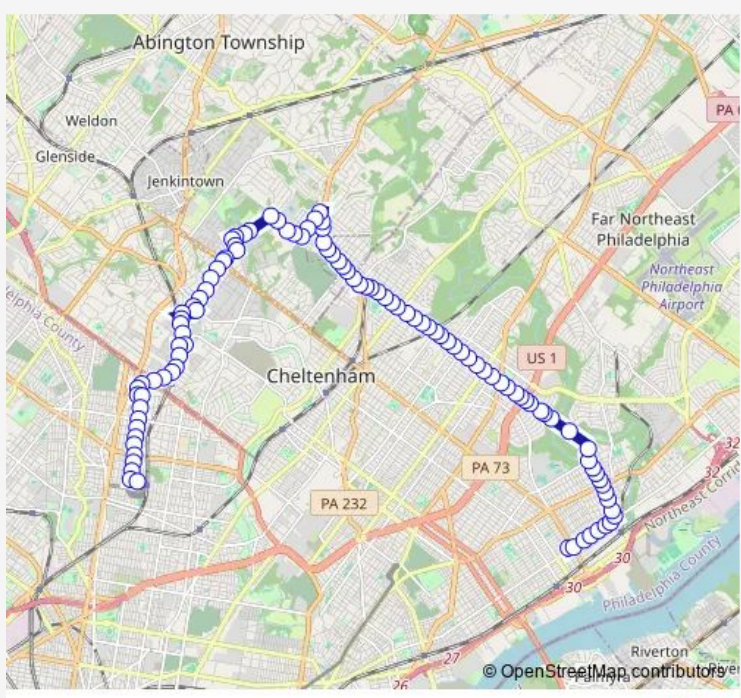

# Bus 28 Fern Rock TC to Torresdale-Cottman

[Go to website](#)

**Direction**  
 Torresdale Av & Cottman Av Loop — Fern Rock Transit Center  
 103 stops  
[Open route schedule](#)

- Torresdale Av & Cottman Av Loop
- Torresdale Av & Cottman Av - Fs
- Torresdale Av & Bleigh Av
- Torresdale Av & Shelmire Av
- Torresdale Av & Sheffield Av
- Torresdale Av & Hartel Av
- Torresdale Av & Decatur St
- Rhawn St & Torresdale Av - Fs
- Rhawn St & Jackson St
- Rhawn St & Walker St
- Rhawn St & Edrick St
- Rhawn St & Frankford Av
- Rhawn St & Craig St
- Rhawn St & Leon St
- Rhawn St & Crispin St
- Rhawn St & Rowland Av
- Rhawn St & Cresco Av
- Rhawn St & Holmehurst Av
- Rhawn St & Lexington Av
- Rhawn St & Brous Av
- Rhawn St & Revere St

Route schedule  
 Torresdale Av & Cottman Av Loop — Fern Rock Transit Center

Monday	06:19-21:29
Tuesday	06:19-21:29
Wednesday	06:19-21:29
Thursday	06:19-21:29
Friday	06:19-21:29
Saturday	07:00-19:01
Sunday	08:03-18:01

**Route info**  
 Direction: Torresdale Av & Cottman Av Loop  
 Stops: 103  
 Trip Duration: 0 hour 47 min

28 — Fern Rock TC to Torresdale-Cottman **BusMaps**

Rhawn St & Fairfield St

Rhawn St & Roosevelt Blvd