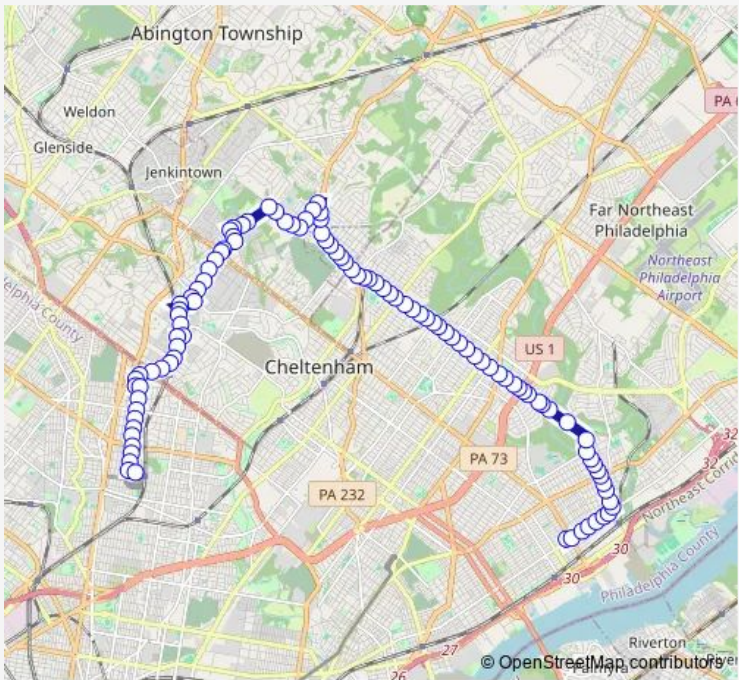

Bus 28 Fern Rock TC to Torresdale-Cottman

[Go to website](#)

Direction
 Torresdale Av & Cottman Av Loop — Fern Rock Transit Center
 103 stops
[Open route schedule](#)

- Torresdale Av & Cottman Av Loop
- Torresdale Av & Cottman Av - Fs
- Torresdale Av & Bleigh Av
- Torresdale Av & Shelmire Av
- Torresdale Av & Sheffield Av
- Torresdale Av & Hartel Av
- Torresdale Av & Decatur St
- Rhawn St & Torresdale Av - Fs
- Rhawn St & Jackson St
- Rhawn St & Walker St
- Rhawn St & Edrick St
- Rhawn St & Frankford Av
- Rhawn St & Craig St
- Rhawn St & Leon St
- Rhawn St & Crispin St
- Rhawn St & Rowland Av
- Rhawn St & Cresco Av
- Rhawn St & Holmehurst Av
- Rhawn St & Lexington Av
- Rhawn St & Brous Av
- Rhawn St & Revere St

Route schedule
 Torresdale Av & Cottman Av Loop — Fern Rock Transit Center

Monday	06:19-21:29
Tuesday	06:19-21:29
Wednesday	06:19-21:29
Thursday	06:19-21:29
Friday	06:19-21:29
Saturday	07:00-19:01
Sunday	08:03-18:01

Route info
 Direction: Torresdale Av & Cottman Av Loop
 Stops: 103
 Trip Duration: 0 hour 46 min

28 — Fern Rock TC to Torresdale-Cottman **BusMaps**

Rhawn St & Fairfield St

Rhawn St & Roosevelt Blvd

Rhawn St & Roosevelt Blvd - Fs