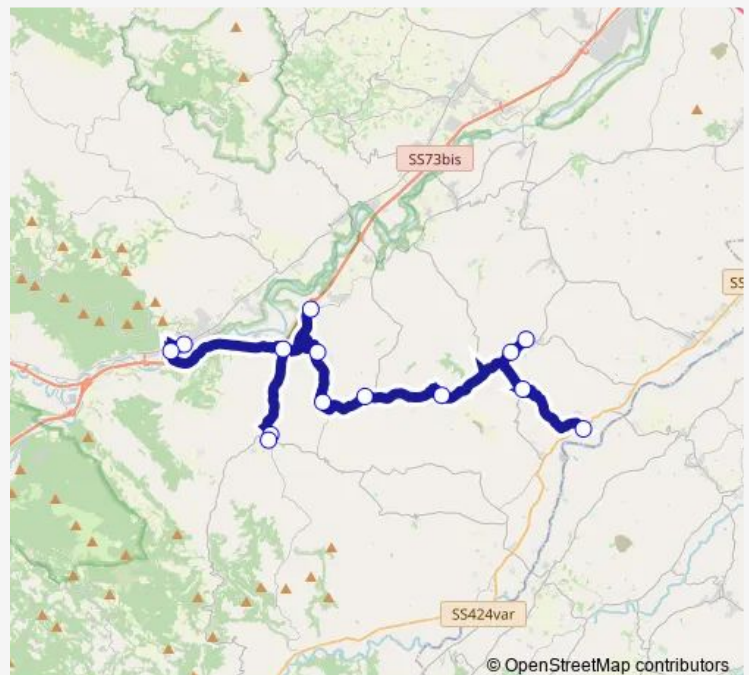

Thursday 09:40-17:40

Friday 07:15-17:40

Saturday 07:15-17:40

Sunday —

Route info

Direction: Fossombrone (Autostazione)

Stops: 14

Trip Duration: 0 hour 55 min

Direction

Isola di Fano (Poste) — Fossombrone (Autostazione)

7 stops

[Open route schedule](#)

Isola di Fano (Poste)

Isola di Fano (Centro)

Ghilardino

Fossombrone (Le Mosse)

Thursday —

Friday 07:30

Saturday 07:30

Sunday —

Route info

Direction: Isola di Fano (Poste)

Stops: 7

Trip Duration: 0 hour 20 min

Fossombrone (Ospedale)

Fossombrone (Autostazione)

Route schedule

S.Michele al Fiume — Fossombrone (Autostazione)

Monday 06:10-14:00

Tuesday 06:10-14:00

Wednesday 06:10-14:00

Thursday 06:10-13:40