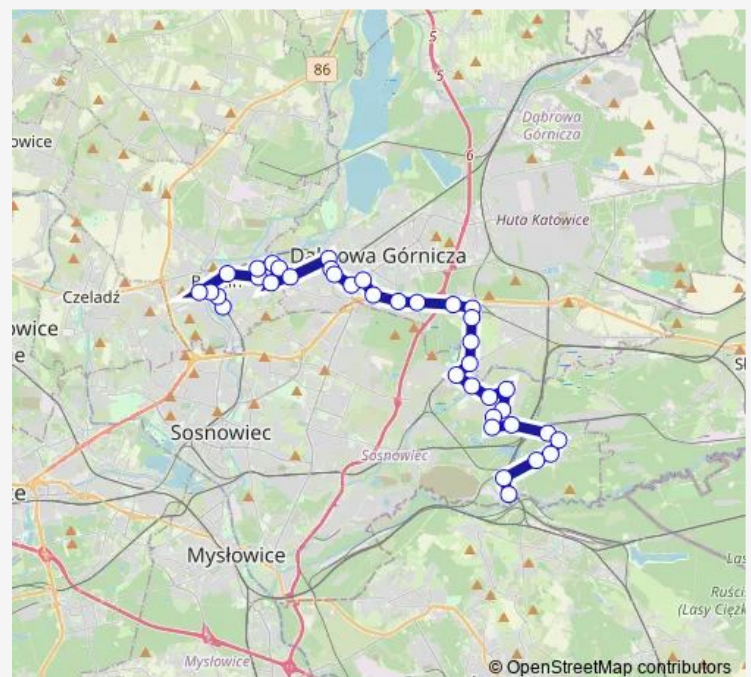

### Route info

Direction: Będzin Kościuszki

Stops: 38

Trip Duration: 1 hour 0 min

Strzemieszycze Grabocińska

Grabocin Krzyż

Grabocin Wopistów

Kazimierz Górniczy Poczta