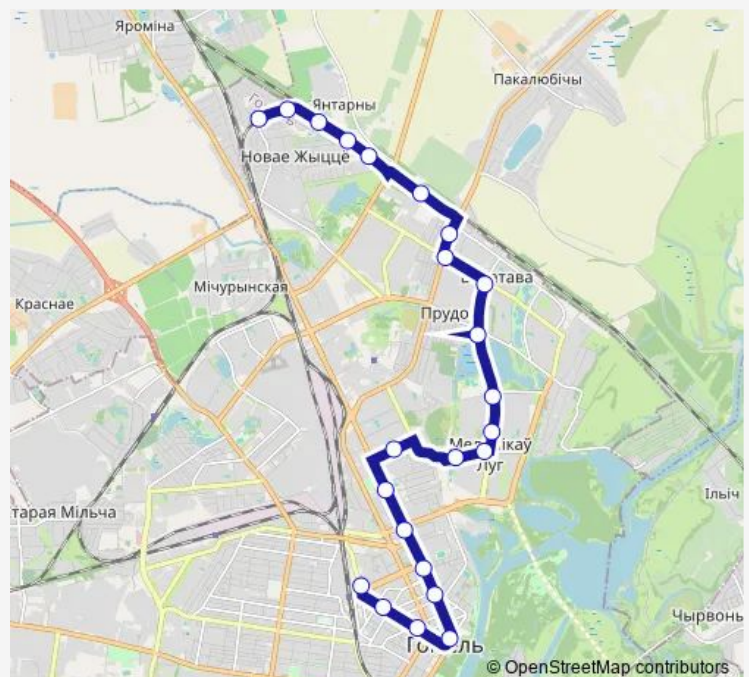

### Route schedule

Новая Жизнь — Автовокзал (высадка)

Monday 07:05-18:38

Tuesday 07:05-18:38

Wednesday 07:05-18:38

Thursday 07:05-18:38

Friday 07:05-18:38

Saturday 10:26-15:45

### Route info

Direction: Новая Жизнь

Stops: 23

Trip Duration: 0 hour 53 min

■ 28

BusMaps

улица Карповича

Автовокзал (высадка)

## Direction

Автовокзал — Новая Жизнь

25 stops

[Open route schedule](#)

Автовокзал

улица Карповича

улица Крестьянская

Площадь Ленина