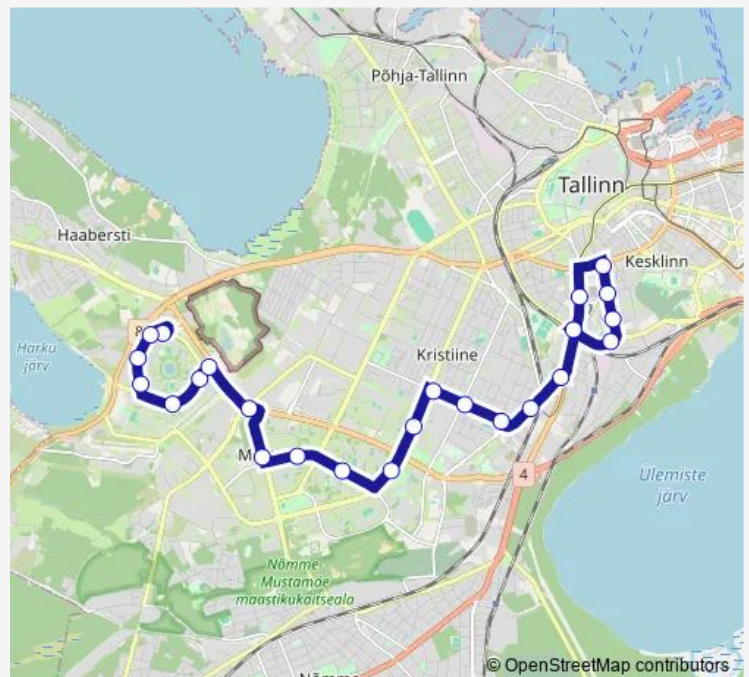

Thursday 05:26-21:48

Friday 05:26-21:48

Saturday —

Sunday —

Route info

Direction: Sinilille

Stops: 24

Trip Duration: 0 hour 41 min

28 — Vana-Lõuna - Väike-Õismäe

Õilme

Varre

Kitseküla

Direction

Kitseküla — Sinilille

23 stops

[Open route schedule](#)