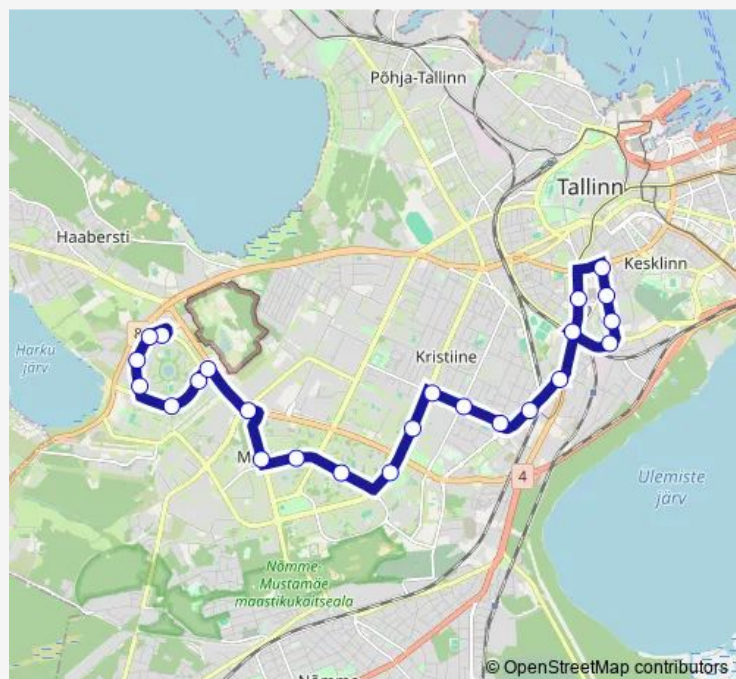

Thursday 05:26-21:48

Friday 05:26-21:48

Saturday —

Sunday —

Route info

Direction: Sinilille

Stops: 24

Trip Duration: 0 hour 43 min

28 — Vana-Lõuna - Väike-Õismäe

Õilme

Varre

Kitseküla

Direction

Kitseküla — Sinilille

23 stops

[Open route schedule](#)