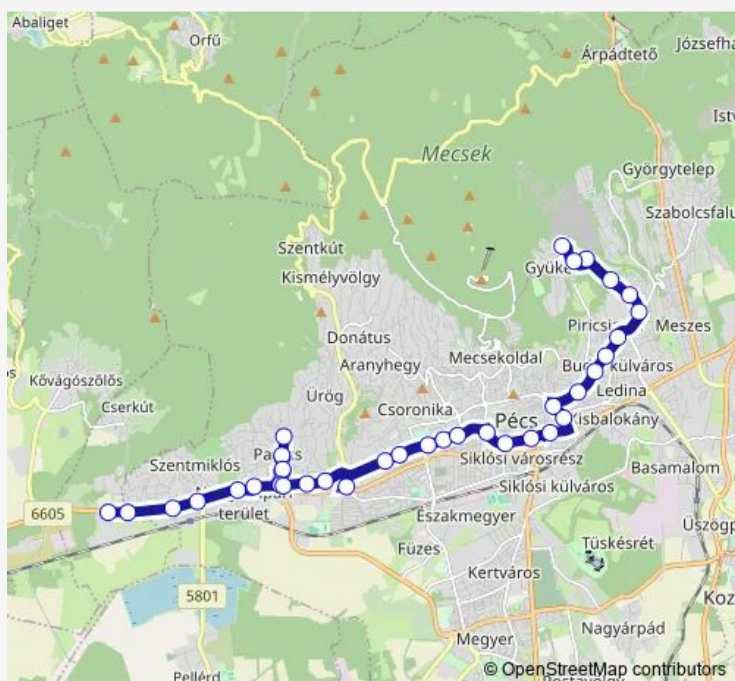

Bus 28 Lámpásvölgy - II-es rakodó

[Go to website](#)

Direction

Lámpásvölgy — II-es rakodó

30 stops

[Open route schedule](#)

Lámpásvölgy

Alsógyükés

Feketehegy

Borbálatelep

Kató-lak

Hársfa út

Jánoskút

Bártfa utca

Hajnal utca

Sándor utca

Ágoston tér

Búza tér

Árkád

Zsolnay-szobor

Kórház tér

Petőfi utca

Rókus utca

Egyetemváros

Gyümölcs utca

Szigeti út, Szántó K. J. u.

Uránváros

Route schedule

Lámpásvölgy — II-es rakodó

Monday 19:47-21:50

Tuesday 19:47-21:50

Wednesday 19:47-21:50

Thursday 19:47-21:50

Friday 19:47-21:50

Saturday —

Sunday —

Route info

Direction: Lámpásvölgy

Stops: 30

Trip Duration: 0 hour 34 min

28 — Lámpásvölgy - II-es rakodó