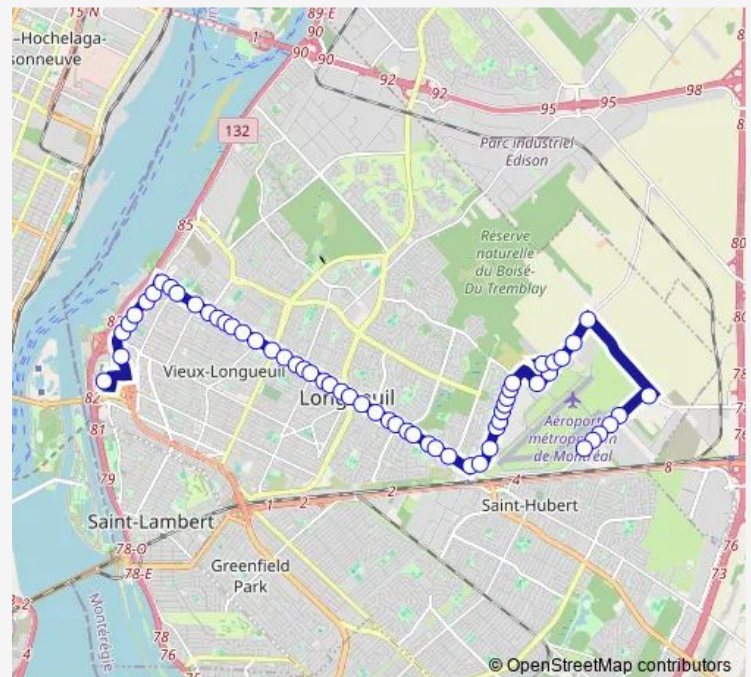

ch. de Chambly et de Cherbourg

**Route schedule**

Terminus Longueuil — rte de l'Aéroport et civique 5700

Monday 06:03-21:10

Tuesday 06:03-21:10

Wednesday 06:03-21:10

Thursday 06:03-21:10

Friday 06:03-21:10

Saturday 08:25-17:25

Sunday 08:25-17:25

**Route info**

Direction: Terminus Longueuil

Stops: 58

Trip Duration: 0 hour 46 min

28 — ch. de Chambly / Aéroport

ch. de Chambly et boul. Wilson

ch. de Chambly et boul. Nobert

ch. de Chambly et Payette

ch. de Chambly et Beaubien

ch. de Chambly et boul. Jacques-Cartier ouest

ch. de Chambly et boul. Jacques-Cartier ouest

ch. de Chambly et Deschamps

ch. de Chambly et de Fontainebleau