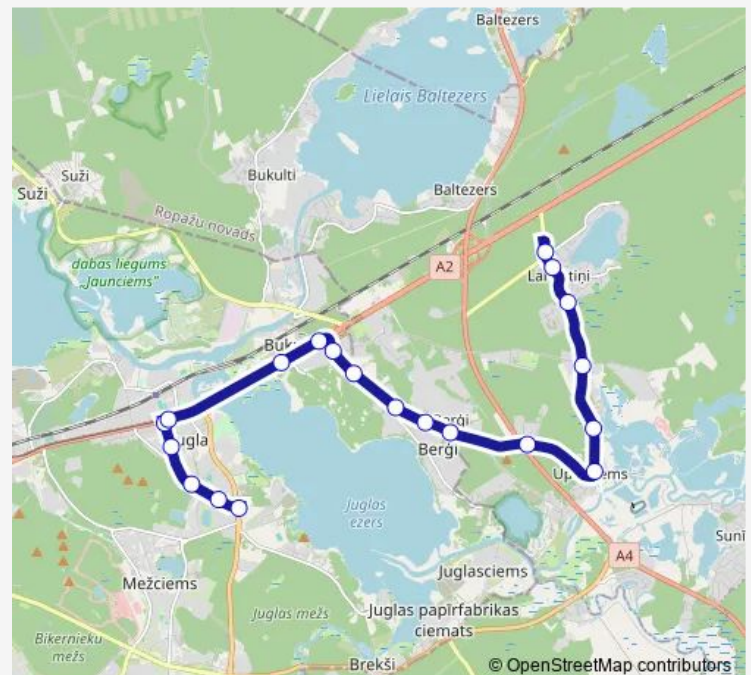

Bus 28 Jugla - Langstiņi

[Go to website](#)

Direction

Jugla — Langstiņi

20 stops

[Open route schedule](#)

- Jugla
- Murjāņu iela
- Kvēles iela
- Slēpotāju iela
- Brīvības gatve
- Juglas iela
- Brīvdabas muzejs
- Berģi
- Rožu iela
- Vēdzirnavu iela
- Upesciema iela
- Tadenavas iela
- Madaru iela
- Rīgas apvedceļš
- Upesciems
- Lapsukalni
- Ziemeļnieki
- Mediķu iela
- Krievupes iela
- Langstiņi

Route schedule

Jugla — Langstiņi

Monday	05:30-22:55
Tuesday	05:30-22:55
Wednesday	05:30-22:55
Thursday	05:30-22:55
Friday	05:30-22:55
Saturday	05:30-22:55
Sunday	05:30-22:55

Route info

Direction: Jugla

Stops: 20

Trip Duration: 0 hour 25 min

28 — Jugla - Langstiņi

Direction

Langstiņi — Jugla

20 stops

[Open route schedule](#)

Langstiņi

Krievupes iela

Mediķu iela

Ziemeļnieki

Lapsukalni

Upesciems

Rīgas apvedceļš

Madaru iela

Tadenavas iela

Upesciema iela