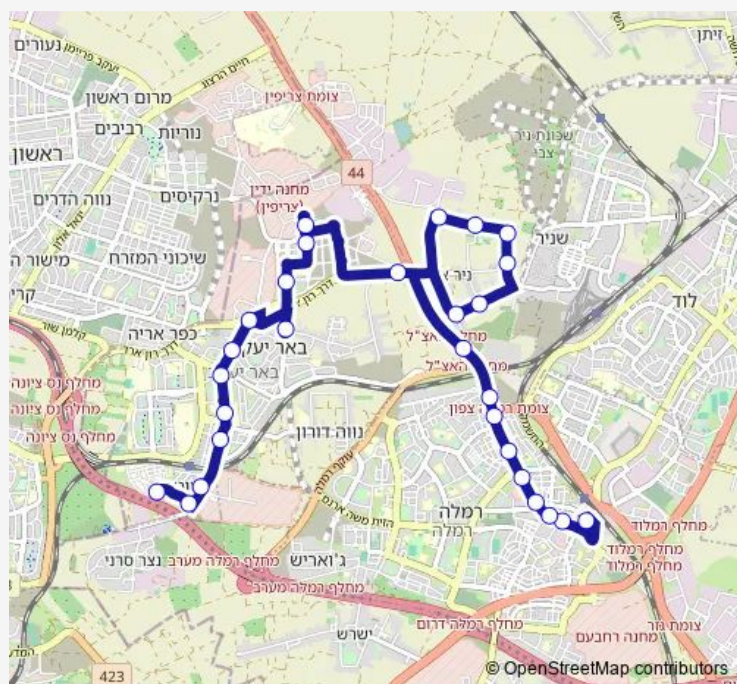

שדרות יצחק שמיר/קציר

שדרות נעמי שמר/אילהו

דרך צה'ל/קרן היסוד

Route schedule

ת. מרכזית רמלה/רציפים — בית חולים שמואל הרופא

Monday 06:10-21:10

Tuesday 06:10-21:10

Wednesday 06:10-21:10

Thursday 06:10-21:10

Friday 09:00-13:00

Saturday —

Sunday 06:10-21:10

Route info

Direction: ת. מרכזית רמלה/רציפים

Stops: 28

Trip Duration: 0 hour 36 min

מרכז מסחרי/קרן היסוד

שא נס/ישיבת באר יעקב

שא נס מועצה מקומית

איילה/דרך חיים

איילה/דיזנגוף

הבנים/נצר סירני

בית חולים שמואל הרופא

Direction

בית חולים שמואל הרופא — ת. מרכזית רמלה/הורדה

26 stops

[Open route schedule](#)

בית חולים שמואל הרופא

הבנים/דיזינגוף

דיזנגוף/איילה

איילה/שחף

ת'ת שבט הלוי/שא נס