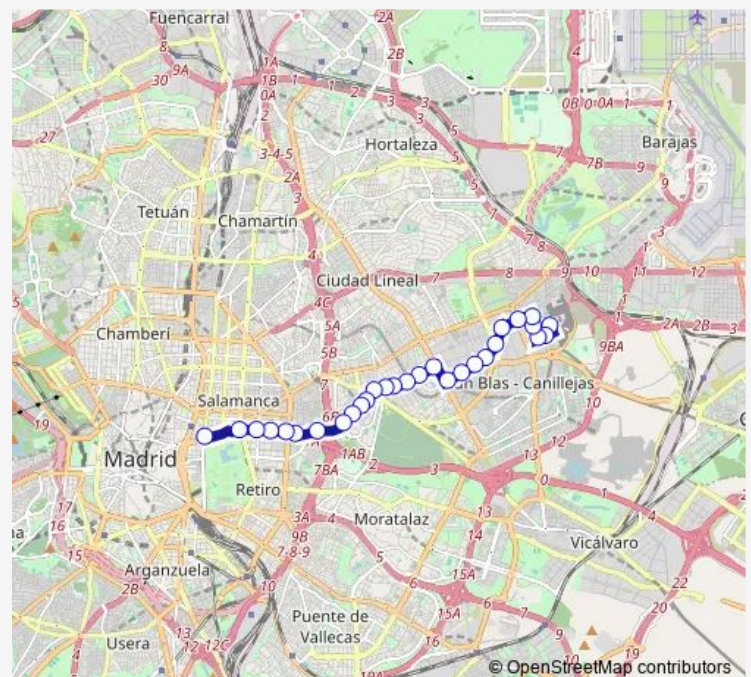

Metro La Elipa

Marqués De Corbera - Gerardo Cordón

Marqués De Corbera - Montejurra

Route schedule

Barrio Canillejas — Puerta De Alcalá

Monday 05:30-23:00

Tuesday 05:30-23:00

Wednesday 05:30-23:00

Thursday 05:30-23:00

Friday 05:30-23:00

Saturday 05:30-23:00

Sunday 07:00-23:00

Route info

Direction: Barrio Canillejas

Stops: 29

Trip Duration: 0 hour 46 min

28 — Puerta de Alcalá - Barrio de Canillejas

Marqués De Corbera - Ricardo Ortiz

Torrespaña

O Donnell - Colonia Iturbe

Doctor Esquerdo - O Donnell

O Donnell - Maiquez

O Donnell - Narváez

O Donnell - Retiro