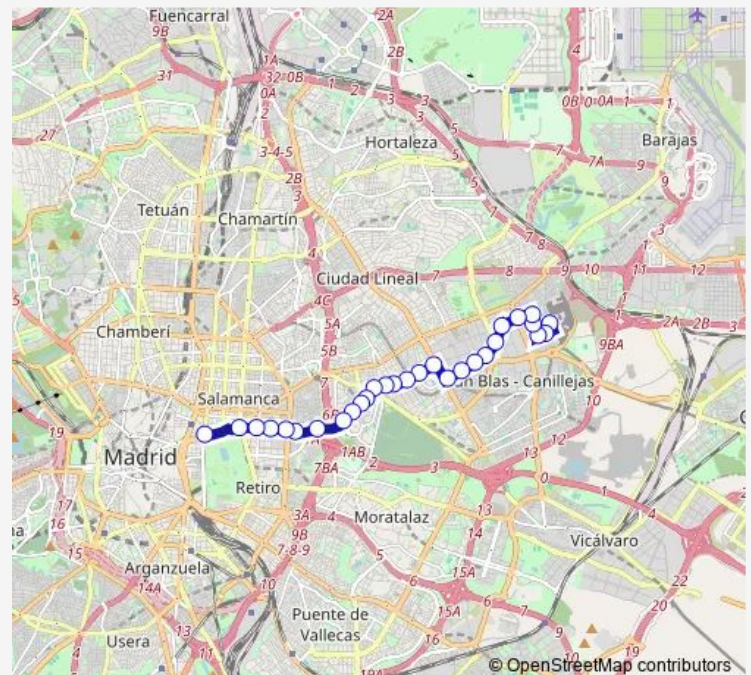

Metro La Elipa

Marqués De Corbera - Gerardo Cordón

Marqués De Corbera - Montejurra

Route schedule

Barrio Canillejas — Puerta De Alcalá

Monday 05:30-23:00

Tuesday 05:30-23:00

Wednesday 05:30-23:00

Thursday 05:30-23:00

Friday 05:30-23:00

Saturday 05:30-23:00

Sunday 07:00-23:00

Route info

Direction: Barrio Canillejas

Stops: 29

Trip Duration: 0 hour 45 min

28 — Puerta de Alcalá - Barrio de Canillejas

Marqués De Corbera - Ricardo Ortiz

Torrespaña

O Donnell - Colonia Iturbe

Doctor Esquerdo - O Donnell

O Donnell - Maiquez

O Donnell - Narváez

O Donnell - Retiro